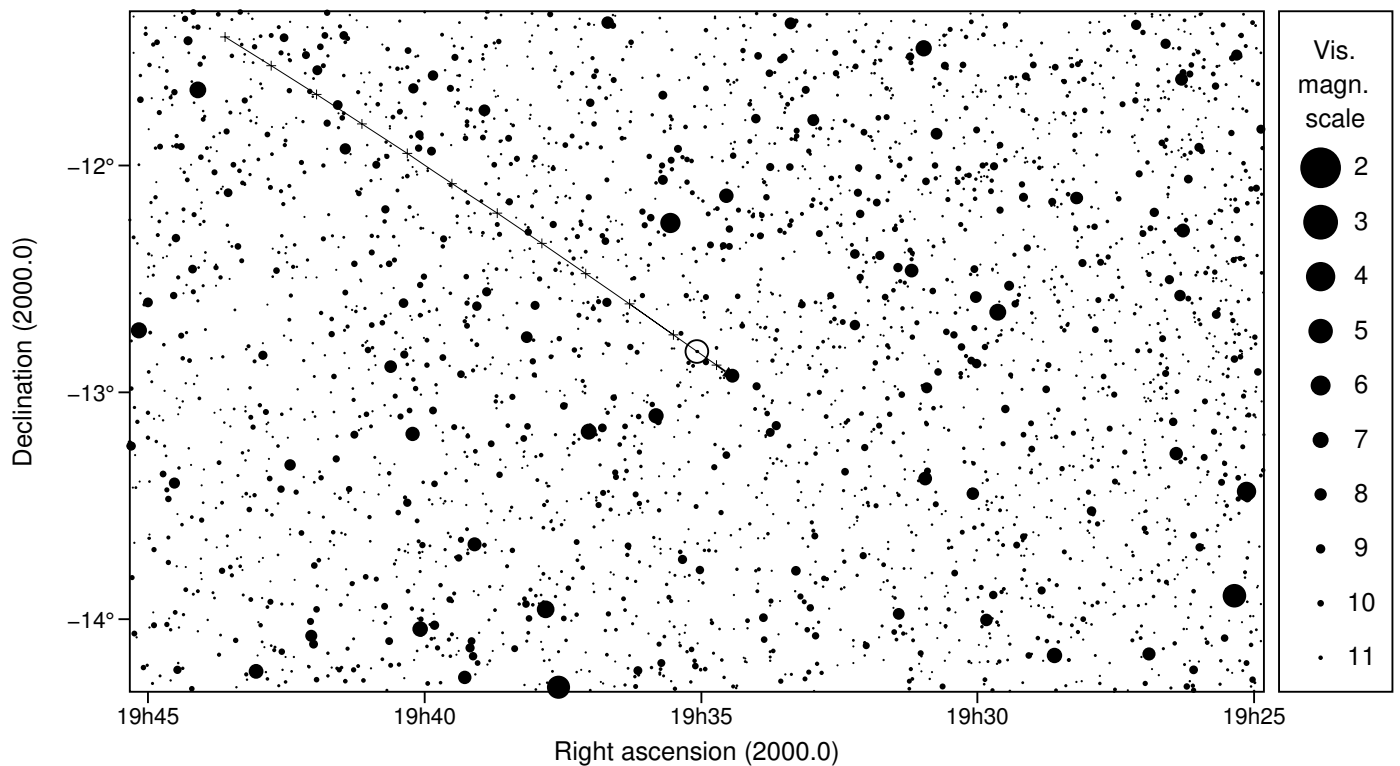

1191 Alfaterna & UCAC4 386-136938

2021 jul 27 13^h 7.0^m U.T.

Planet: $a = 2.89, e = 0.05$
 V. mag. = 14.76 Diam. = 45.6 km = 0.03"
 $\mu = 34.95''/h$ $\pi = 4.56''$ Ref. = EG2019
 $\Delta m = 3.1$ Max. dur. = 3.4s

Star: Source cat. GDR2a
 $\alpha = 19^h 35^m 04.538^s$ $\delta = -12^\circ 49' 16.01''$
 Vmag = 11.76 Bmag = 12.33
 Sun : 166° Moon : 57° , 86%

1191 Alfaterna & UCAC4 386-136938

2021 jul 27 13^h 7.0^m U.T.