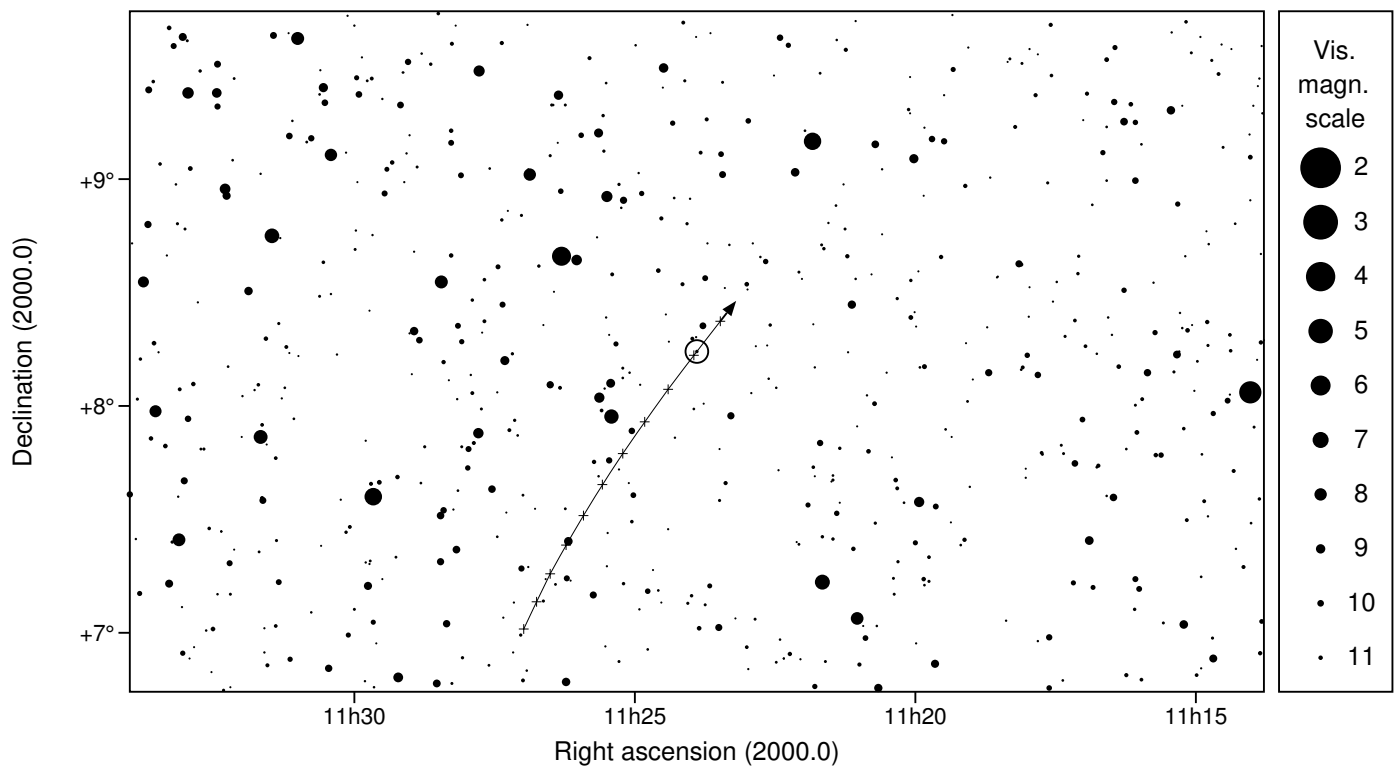

287 Nephthys & TYC 0855-00132-1

2025 feb 7 3^h 0.8^m U.T.

Planet: a = 2.35, e = 0.02
 V. mag. = 11.67 Diam. = 70.1 km = 0.07"
 μ = 28.14"/h π = 6.00" Ref. = EG2023

Star: Source cat. DR3
 α = 11^h23^m53.664^s δ = +08°14'25.47"
 Vmag = 11.60 Bmag = 12.16

Δm = 0.8 Max. dur. = 8.4s Sun : 149° Moon : 97° , 70%

287 Nephthys & TYC 0855-00132-1

2025 feb 7 3^h 0.8^m U.T.

2h48m00s – 3h12m00s; int. 2m