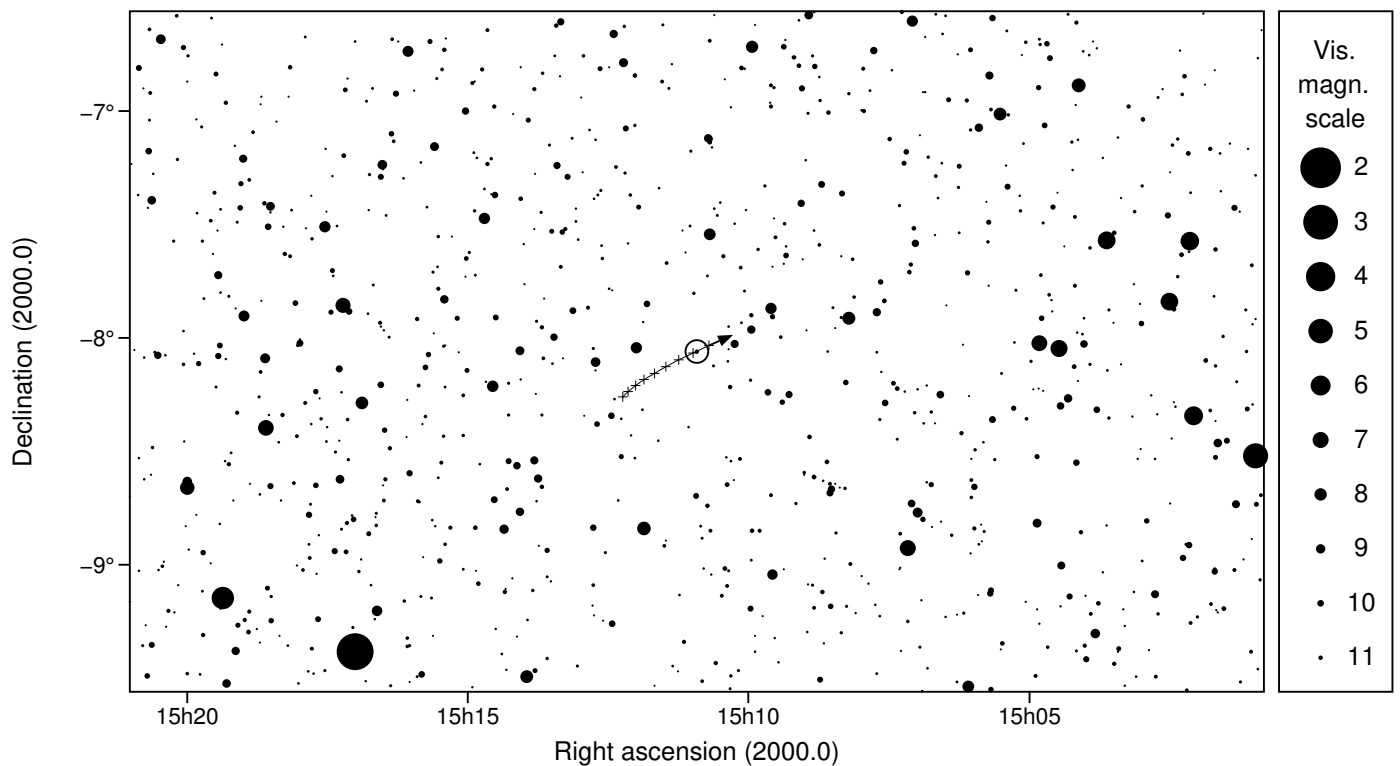

1248 Jugurtha & TYC 5580-00187-1

2025 mar 25 5^h22.6^m U.T.

Planet: a = 2.72, e = 0.01
 V. mag. = 14.17 Diam. = 47.9 km = 0.03"
 μ = 11.32"/h π = 4.51" Ref. = EG2023

Star: Source cat. DR3
 α = 15^h10^m55.179^s δ = -08°03'37.55"
 Vmag = 11.13 Bmag = 11.51

Δm = 3.1 Max. dur. = 10.8s

Sun : 136° Moon : 81° , 23%

1248 Jugurtha & TYC 5580-00187-1

2025 mar 25 5^h22.6^m U.T.

5h10m00s – 5h36m00s; int. 2m