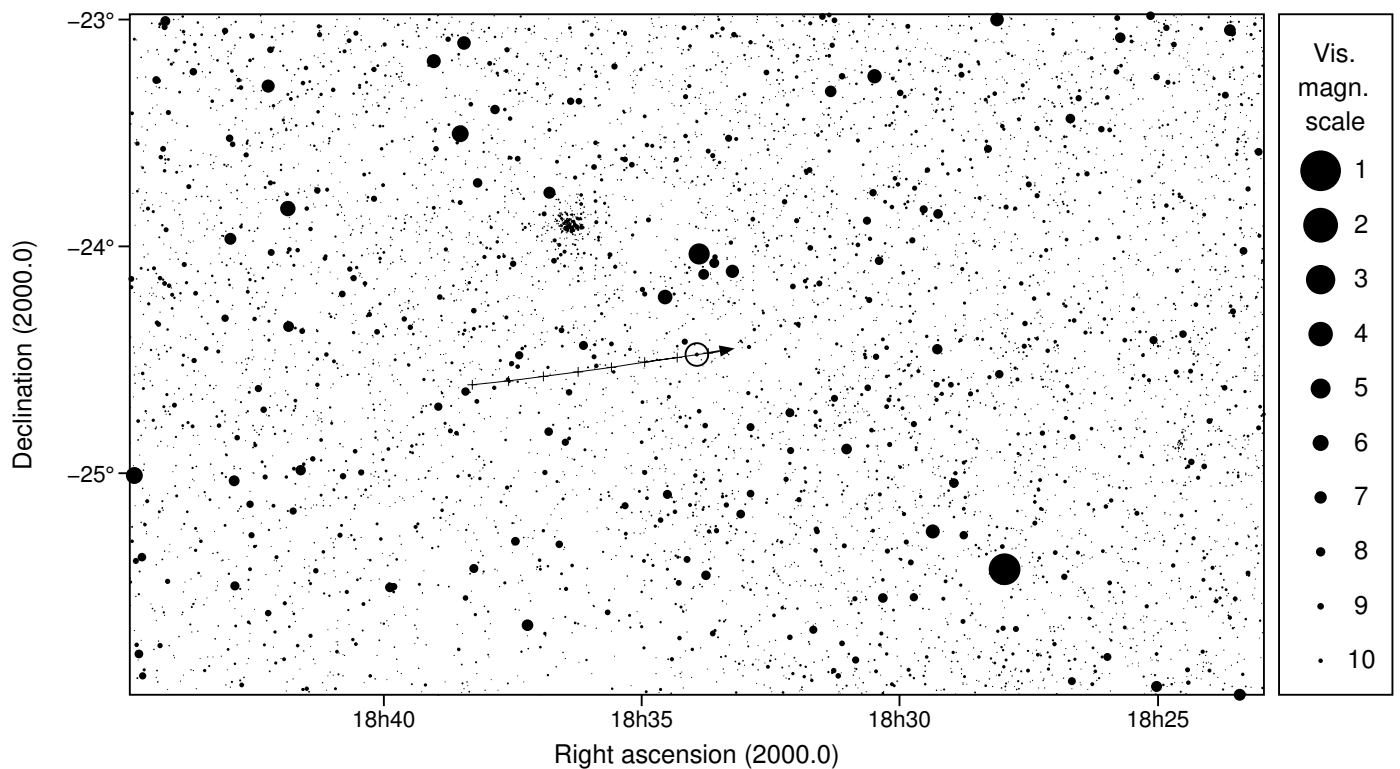

648 Pippa & Gaia 066-0258417

2025 jul 30 15^h 9.1^m U.T.

Planet: $a = 3.21, e = 0.20$
 V. mag. = 15.47 Diam. = 70.5 km = 0.03"
 $\mu = 20.97''/h$ $\pi = 3.01''$ Ref. = EG2023
 $\Delta m = 5.2$ Max. dur. = 5.7s

Star: Source cat. DR3
 $\alpha = 18^h 33^m 55.832^s$ $\delta = -24^\circ 28' 35.95''$
 Vmag = 10.29 Bmag = 13.52
 Sun : 150° Moon : 81° , 32%

648 Pippa & Gaia 066-0258417

2025 jul 30 15^h 9.1^m U.T.

15h00m00s – 15h18m00s; int. 1m