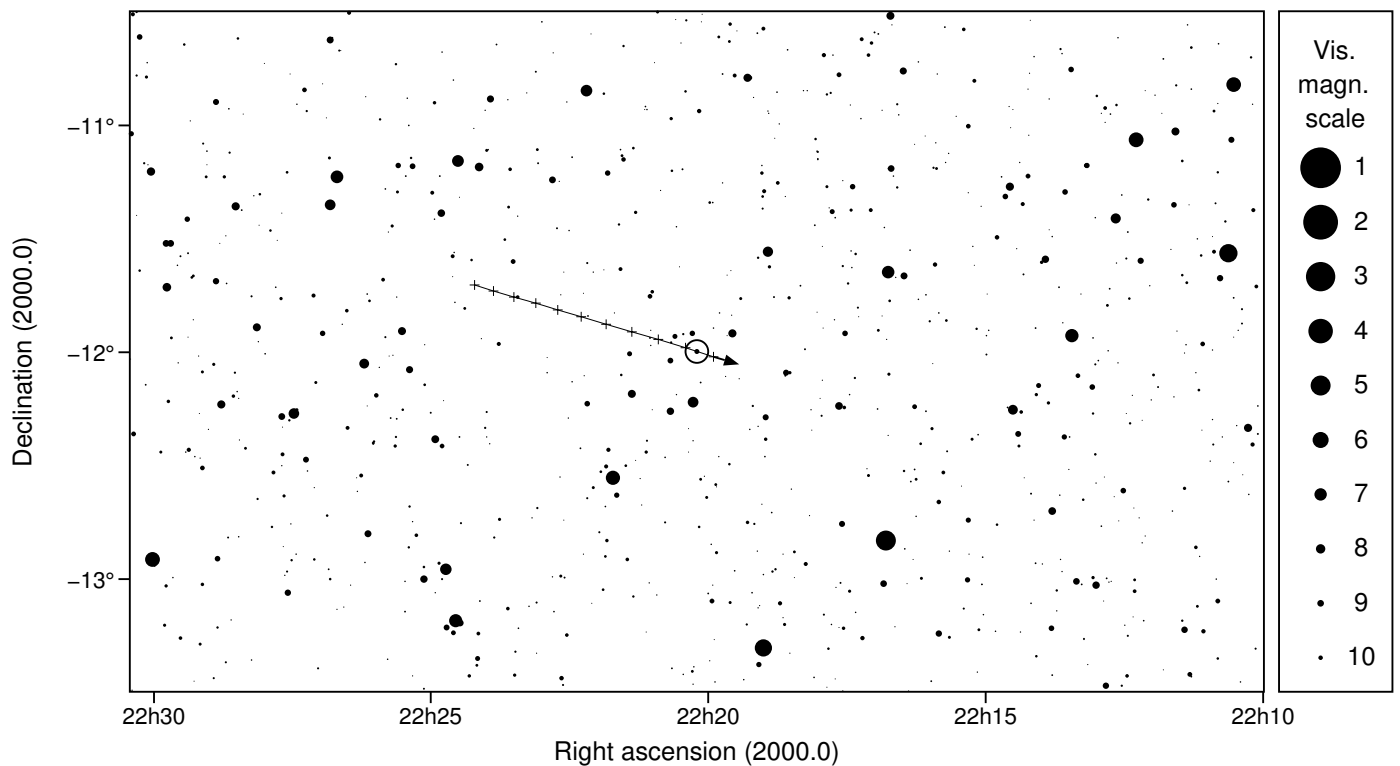

830 Petropolitana & TYC 5807-00134-1

2025 jul 25 9^h45.9^m U.T.

Planet: a = 3.22, e = 0.06
 V. mag. = 14.13 Diam. = 47.1 km = 0.03"
 μ = 19.53"/h π = 3.75" Ref. = EG2023

Star: Source cat. DR3
 α = 22^h20^m12.375^s δ = -11°59'51.19"
 Vmag = 9.75 Bmag = 10.36

Δm = 4.4 Max. dur. = 5.1s

Sun : 149° Moon : 158°, 1%

830 Petropolitana & TYC 5807-00134-1

2025 jul 25 9^h45.9^m U.T.