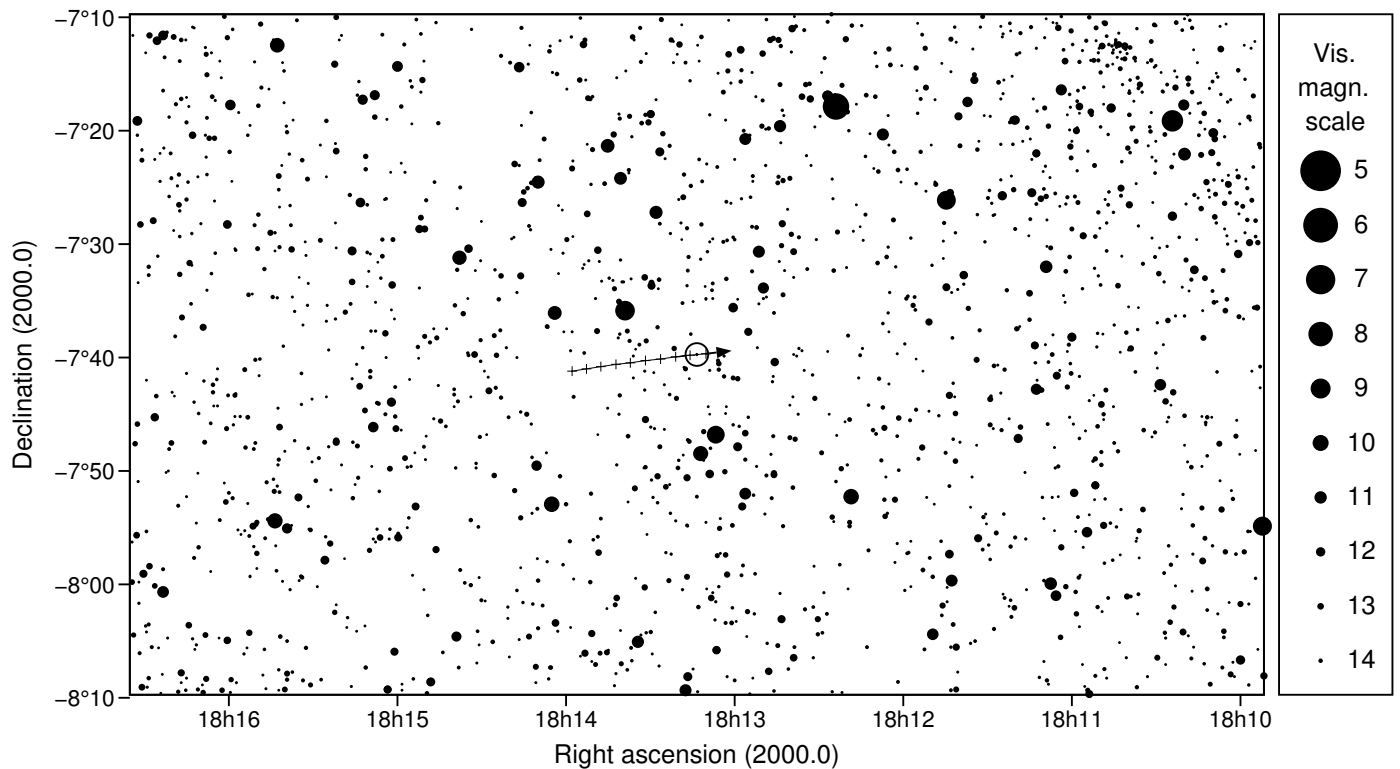

# 2004KZ18 & Gaia 083-0138264

2025 jun 14 10<sup>h</sup> 9.6<sup>m</sup> U.T.

**Planet:** a = 56.10, e = 0.39  
 V. mag. = 23.98 Diam. = 87.1 km = 0.00"  
 $\mu$  = 3.36"/h  $\pi$  = 0.25" Ref. = MPO369022  
 $\Delta m$  = 9.2 Max. dur. = 3.7s

**Star:** Source cat. DR3  
 $\alpha$  = 18<sup>h</sup>13<sup>m</sup>13.565<sup>s</sup>  $\delta$  = -07°39'43.04"  
 Vmag = 14.75 Bmag = 18.41  
 Sun : 161° Moon : 32° , 90%

# 2004KZ18 & Gaia 083-0138264

2025 jun 14 10<sup>h</sup> 9.6<sup>m</sup> U.T.

10h07m00s – 10h12m00s; int. 30s