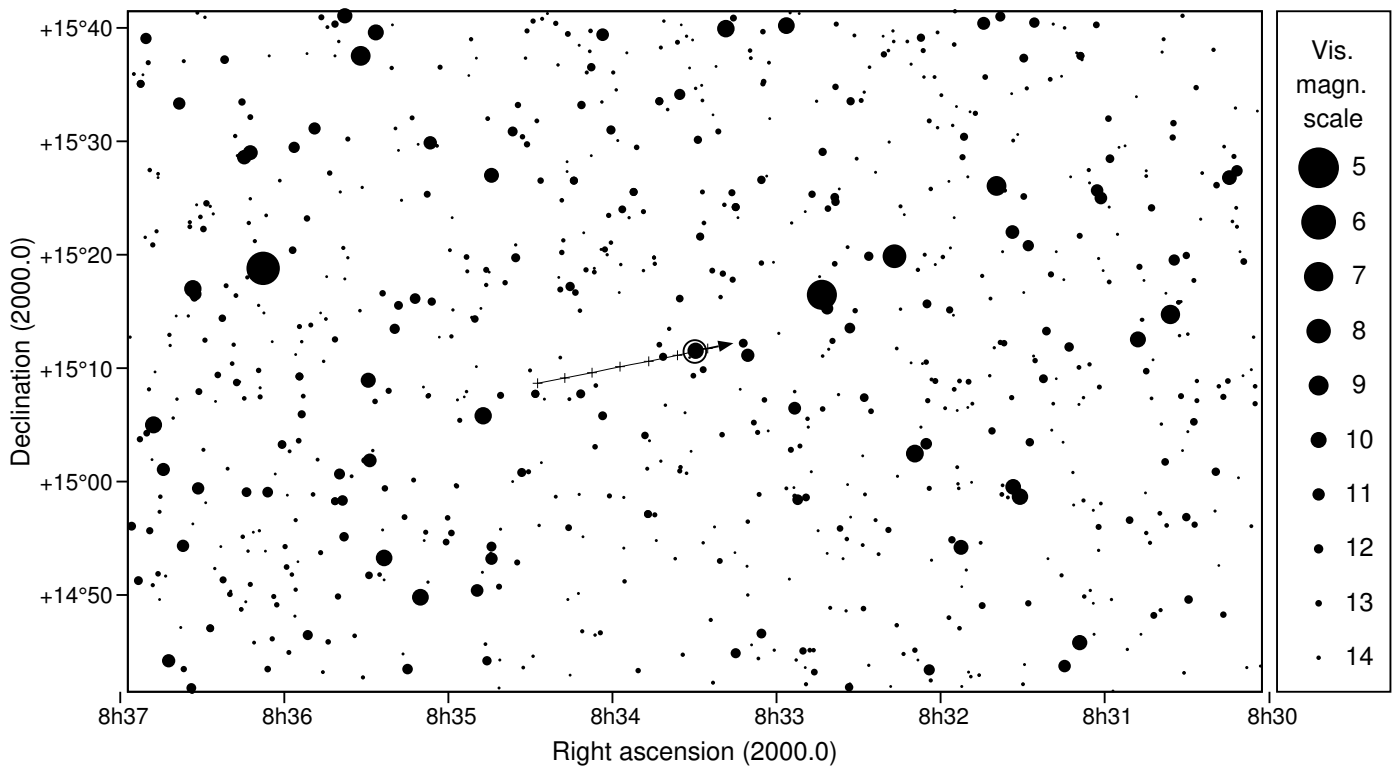

60558 Echeclus & UCAC5 526-046097

2025 dec 20 13^h50.7^m U.T.

Planet: a = 10.75, e = 0.46
 V. mag. = 20.76 Diam. = 60.3 km = 0.01"
 μ = 6.72"/h π = 0.67" Ref. = MPO776858

Star: Source cat. UCAC5
 α = 8^h33^m29.871^s δ = +15°11'28.43"
 Vmag = 14.89 Bmag = 15.26

Δm = 5.9 Max. dur. = 3.4s Sun : 141° Moon : 146°, 0%

60558 Echeclus & UCAC5 526-046097

2025 dec 20 13^h50.7^m U.T.

13h46m00s – 13h56m00s; int. 1m