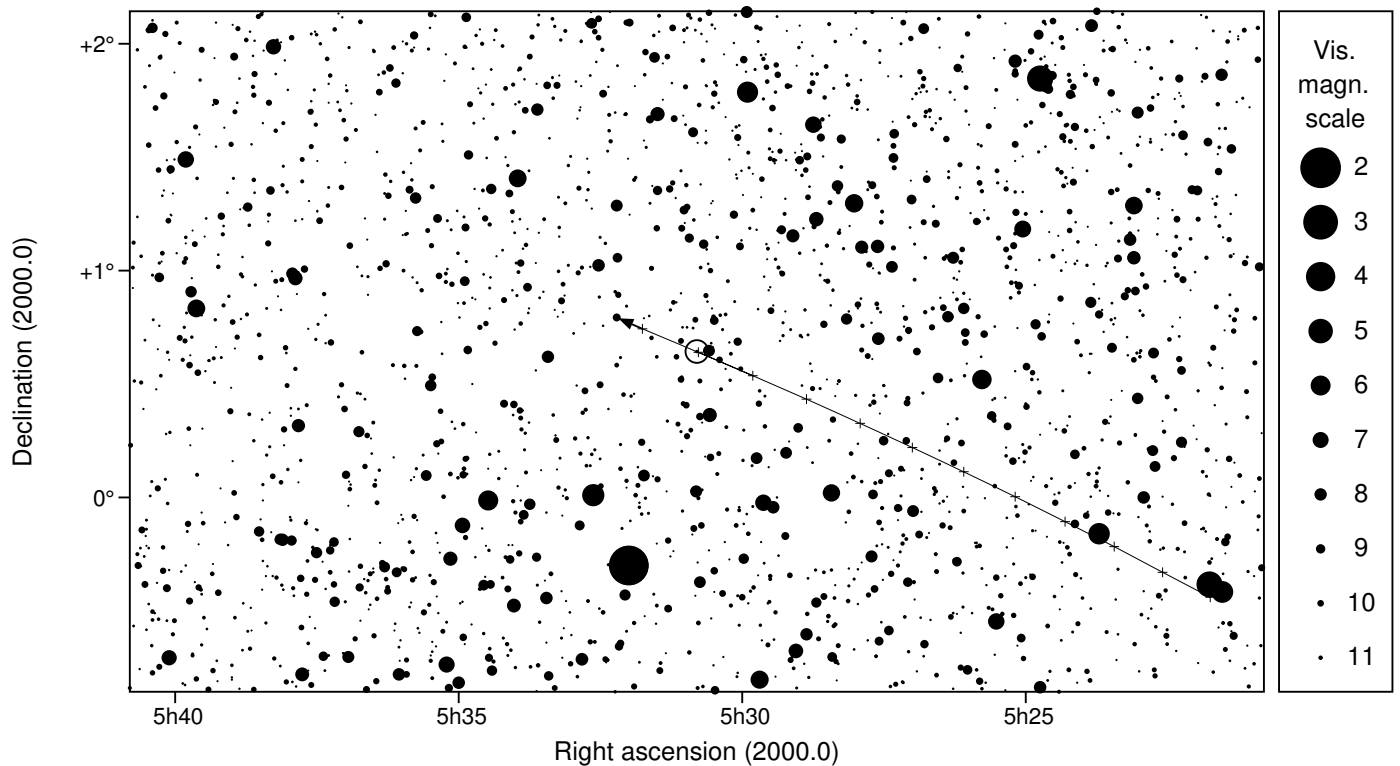

176 Iduna & TYC 0114-00227-1

2026 mar 23 0^h33.6^m U.T.

Planet: a = 3.19, e = 0.16
 V. mag. = 13.57 Diam. = 125.0 km = 0.06"
 μ = 39.60"/h π = 2.99" Ref. = EG2024

Star: Source cat. DR3
 α = 5^h30^m48.256^s δ = +00°38'41.17"
 Vmag = 11.61 Bmag = 11.95

Δm = 2.1

Max. dur. = 5.3s

Sun : 80°

Moon : 38° , 20%

176 Iduna & TYC 0114-00227-1

2026 mar 23 0^h33.6^m U.T.

0h29m00s – 0h38m00s; int. 1m