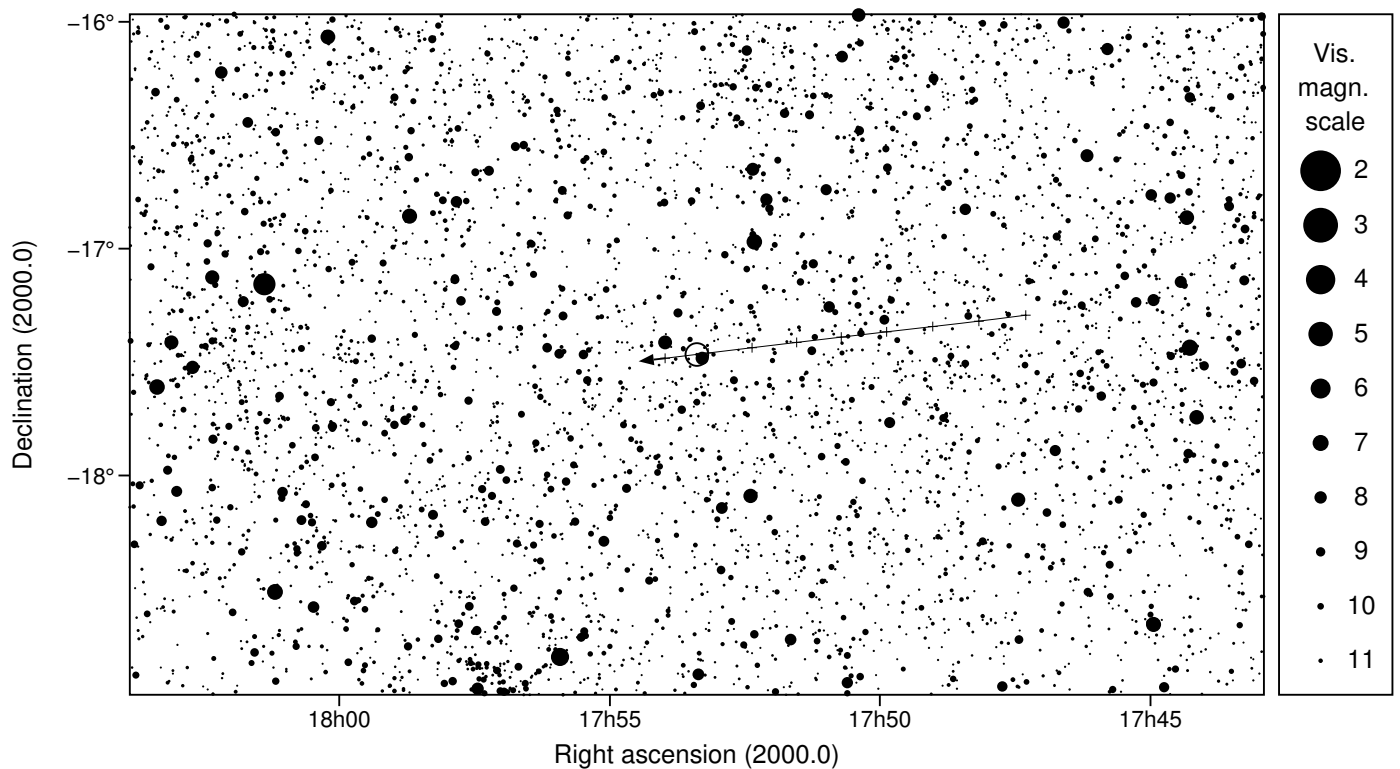

814 Tauris & TYC 6254-00484-1

2026 mar 4 6^h22.1^m U.T.

Planet: a = 3.15, e = 0.31
 V. mag. = 15.25 Diam. = 116.0 km = 0.04"
 μ = 28.81"/h π = 2.34" Ref. = EG2024

Star: Source cat. DR3
 α = 17^h53^m23.272^s δ = -17°28'01.94"
 Vmag = 11.68 Bmag = 12.45

Δm = 3.6 Max. dur. = 5.3s Sun : 74° Moon : 96% , 99%

814 Tauris & TYC 6254-00484-1

2026 mar 4 6^h22.1^m U.T.

6h17m00s – 6h27m00s; int. 1m