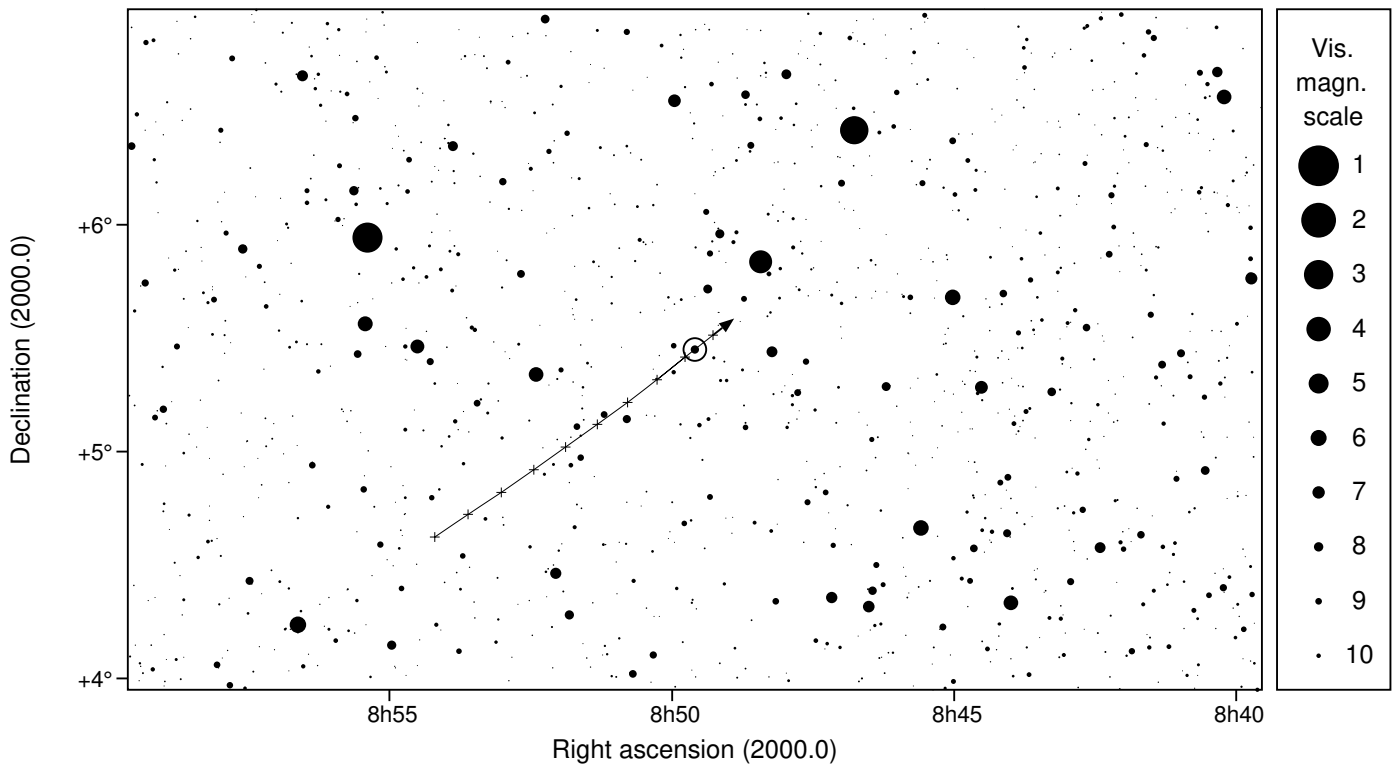

# 1369 Ostanina & TYC 0220-00544-1

2026 mar 5 8<sup>h</sup>13.0<sup>m</sup> U.T.

**Planet:** a = 3.11, e = 0.22  
 V. mag. = 16.47 Diam. = 45.5 km = 0.02"  
 μ = 23.65"/h π = 3.03" Ref. = EG2024

**Star:** Source cat. DR3  
 α = 8<sup>h</sup>49<sup>m</sup>35.530<sup>s</sup> δ = +05°27'04.83"  
 Vmag = 8.40 Bmag = 9.05

Δm = 8.1 Max. dur. = 3.3s

Sun : 146° Moon : 54° , 96%