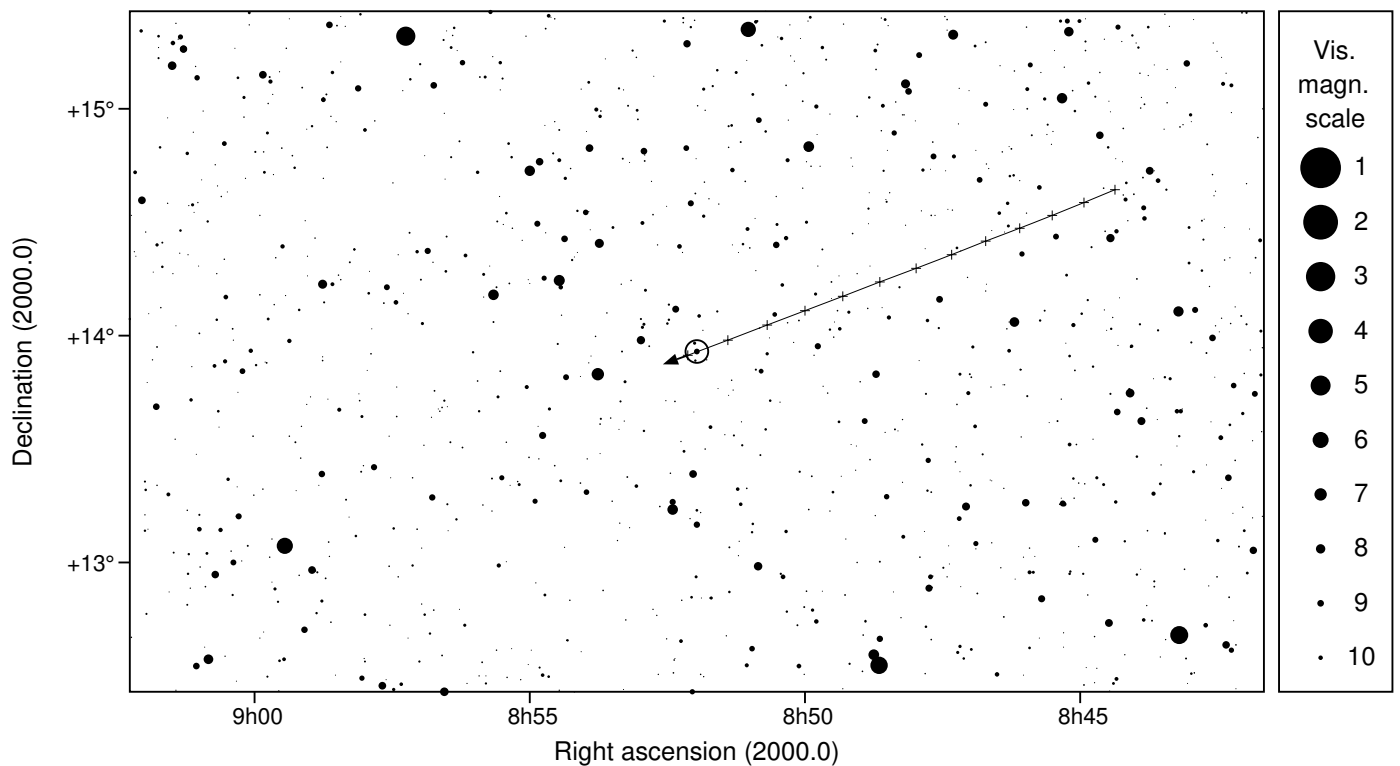

54 Alexandra & TYC 0817-01009-1

2026 may 11 18^h27.4^m U.T.

Planet: a = 2.71, e = 0.20
 V. mag. = 13.58 Diam. = 171.0 km = 0.08"
 μ = 28.39"/h π = 2.80" Ref. = EG2024

Star: Source cat. DR3
 α = 8^h51^m57.803^s δ = +13°55'53.88"
 Vmag = 9.42 Bmag = 11.01

Δm = 4.2 Max. dur. = 9.5s Sun : 80° Moon : 148° , 31%

54 Alexandra & TYC 0817-01009-1

2026 may 11 18^h27.4^m U.T.