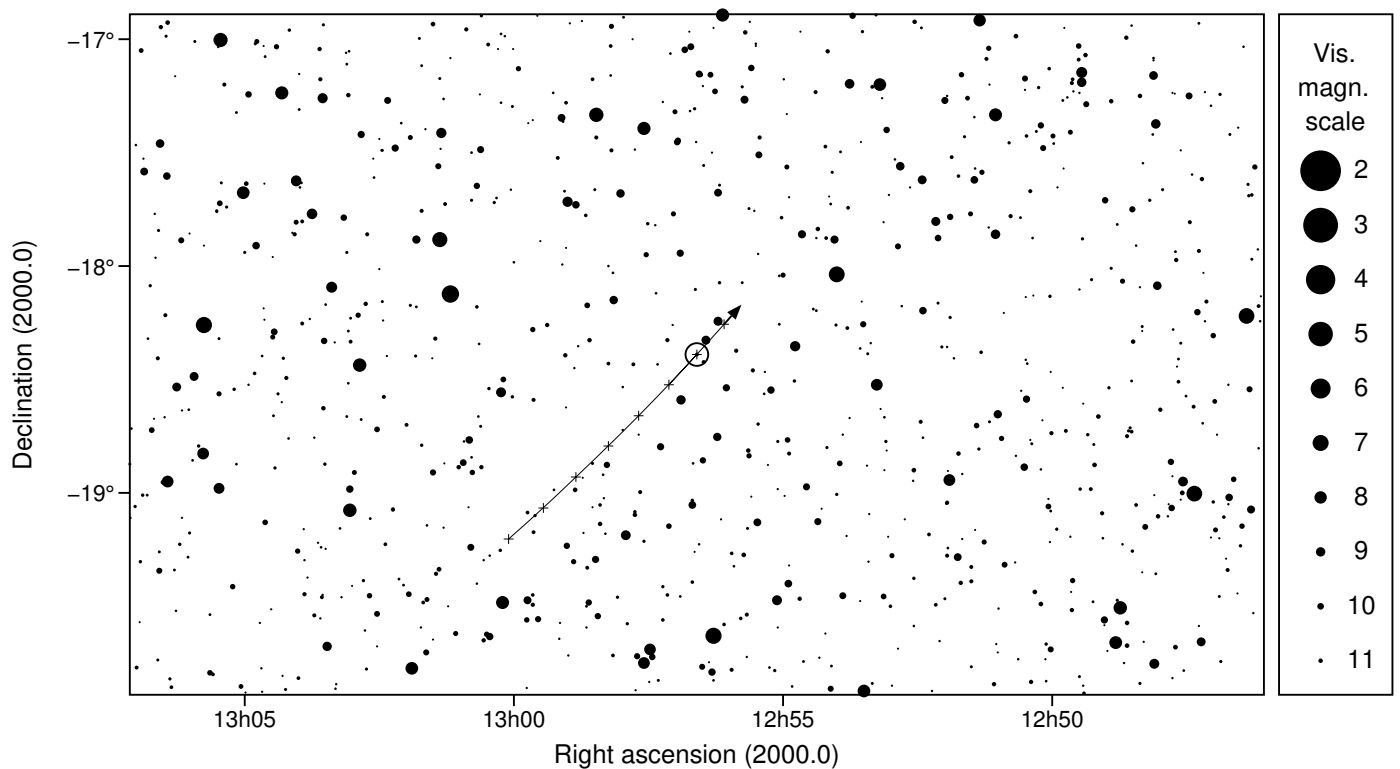

792 Metcalfia & TYC 6114-00350-1

2026 may 6 0^h 7.6^m U.T.

Planet: a = 2.62, e = 0.13
 V. mag. = 13.98 Diam. = 63.5 km = 0.06"
 μ = 27.09"/h π = 5.60" Ref. = EG2024

Star: Source cat. DR3
 α = 12^h56^m35.922^s δ = -18°23'25.23"
 Vmag = 11.29 Bmag = 11.55

Δm = 2.8

Max. dur. = 7.4s

Sun : 152°

Moon : 71° , 84%

792 Metcalfia & TYC 6114-00350-1

2026 may 6 0^h 7.6^m U.T.