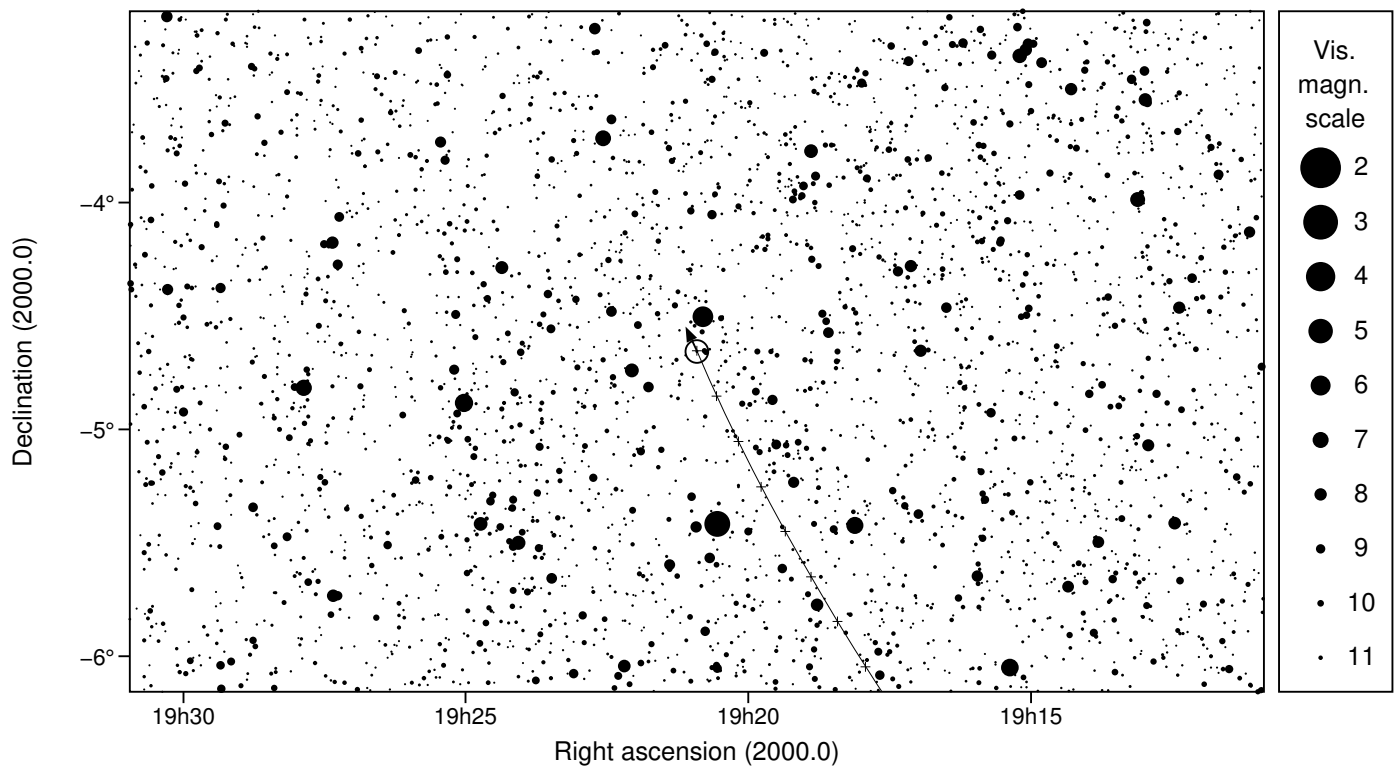

# 849 Ara & Gaia 086-0178151

2026 may 7 23<sup>h</sup>31.7<sup>m</sup> U.T.

**Planet:**  $a = 3.17, e = 0.19$   
V. mag. = 12.61    Diam. = 100.0 km = 0.07"  
 $\mu = 32.69''/h$      $\pi = 4.52''$     Ref. = EG2024

**Star:**    Source cat. DR3  
 $\alpha = 19^h20^m54.687^s$      $\delta = -04^\circ39'26.13''$   
Vmag = 11.86    Bmag = 14.07

$\Delta m = 1.2$     Max. dur. = 7.8s    Sun : 114°    Moon : 21° , 68%