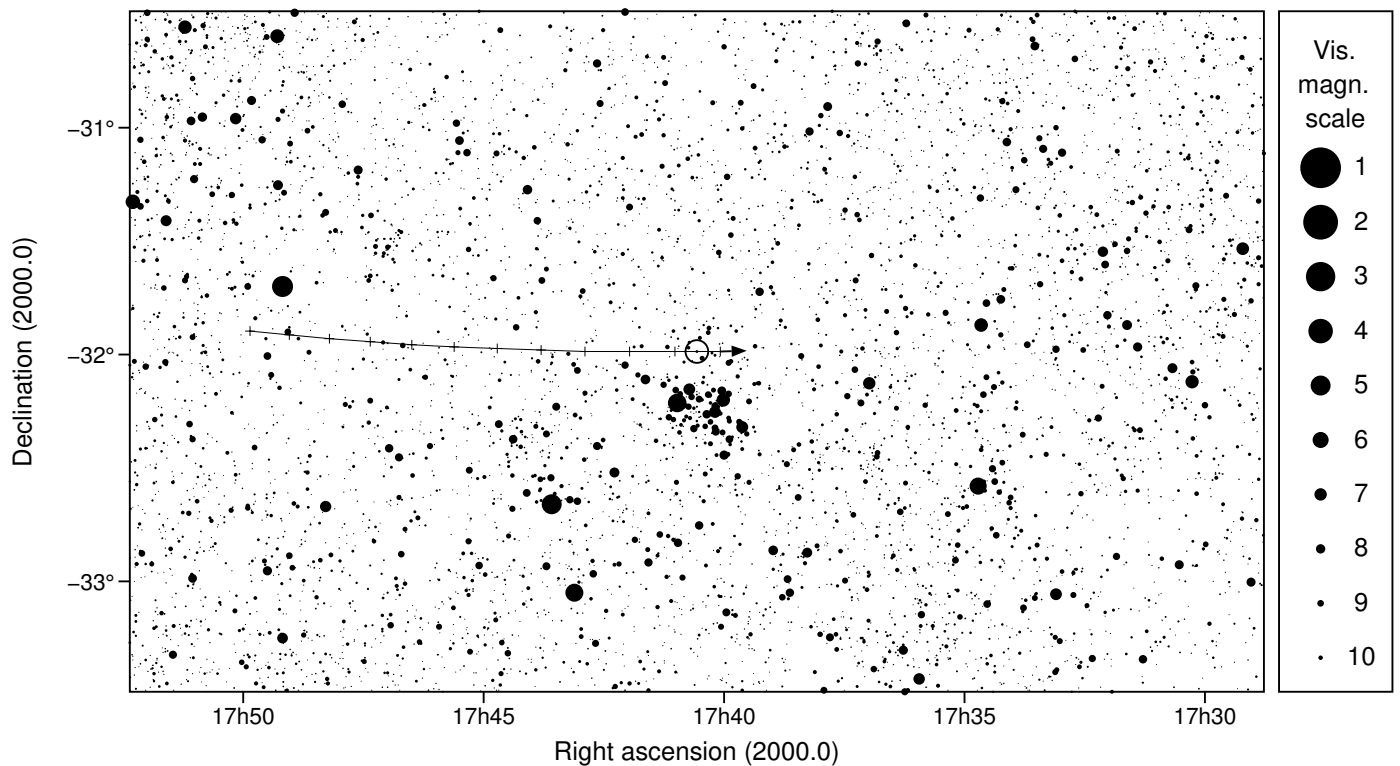

231 Vindobona & TYC 7380-00839-1

2026 jun 11 11^h45.6^m U.T.

Planet: a = 2.92, e = 0.16
 V. mag. = 12.34 Diam. = 85.1 km = 0.08"
 μ = 29.97"/h π = 6.05" Ref. = EG2024

Star: Source cat. DR3
 α = 17^h40^m33.718^s δ = -31°59'17.97"
 Vmag = 10.97 Bmag = 11.56

Δm = 1.6 Max. dur. = 9.7s

Sun : 169° Moon : 124° , 19%

231 Vindobona & TYC 7380-00839-1

2026 jun 11 11^h45.6^m U.T.