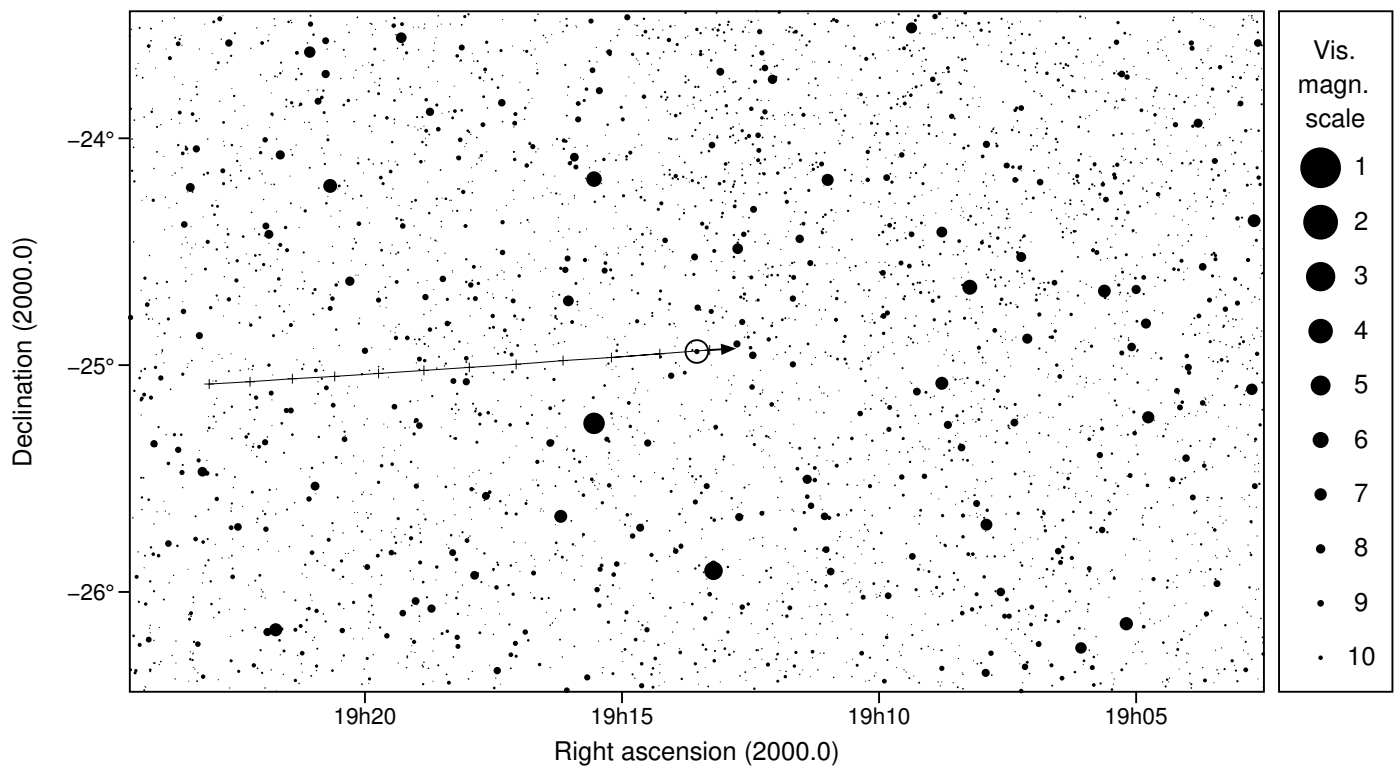

# 407 Arachne & TYC 6878-00146-1

2026 jun 27 17<sup>h</sup>50.6<sup>m</sup> U.T.

**Planet:**  $a = 2.62, e = 0.07$   
 V. mag. = 12.40 Diam. = 97.0 km = 0.08"  
 $\mu = 32.87''/h$   $\pi = 5.44''$  Ref. = EG2024  
 $\Delta m = 2.8$  Max. dur. = 9.1s

**Star:** Source cat. DR3  
 $\alpha = 19^h 13^m 32.831^s$   $\delta = -24^\circ 56' 25.11''$   
 Vmag = 9.64 Bmag = 10.86  
 Sun : 168° Moon : 36° , 95%