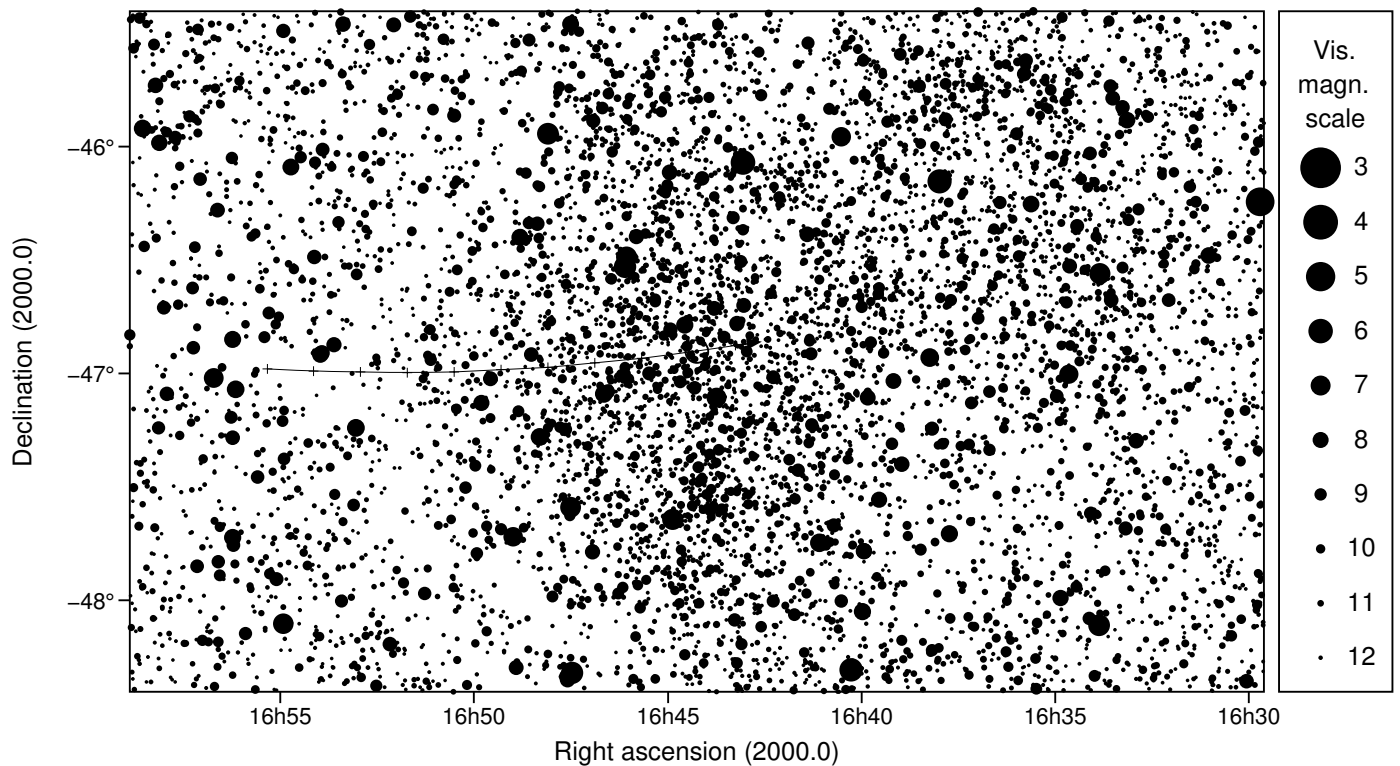

804 Hispania & UCAC4 216-132472

2026 jun 10 4^h 6.6^m U.T.

Planet: a = 2.84, e = 0.14
V. mag. = 11.74 Diam. = 140.6 km = 0.11"
 μ = 31.19"/h π = 5.11" Ref. = EG2024
 Δm = 0.6 Max. dur. = 13.0s

Star: Source cat. DR3
 α = 16^h44^m15.128^s δ = -46°54'13.23"
Vmag = 12.02 Bmag = 12.60
Sun : 155° Moon : 114° , 32%

804 Hispania & UCAC4 216-132472

2026 jun 10 4^h 6.6^m U.T.

3h59m00s – 4h14m00s; int. 1m