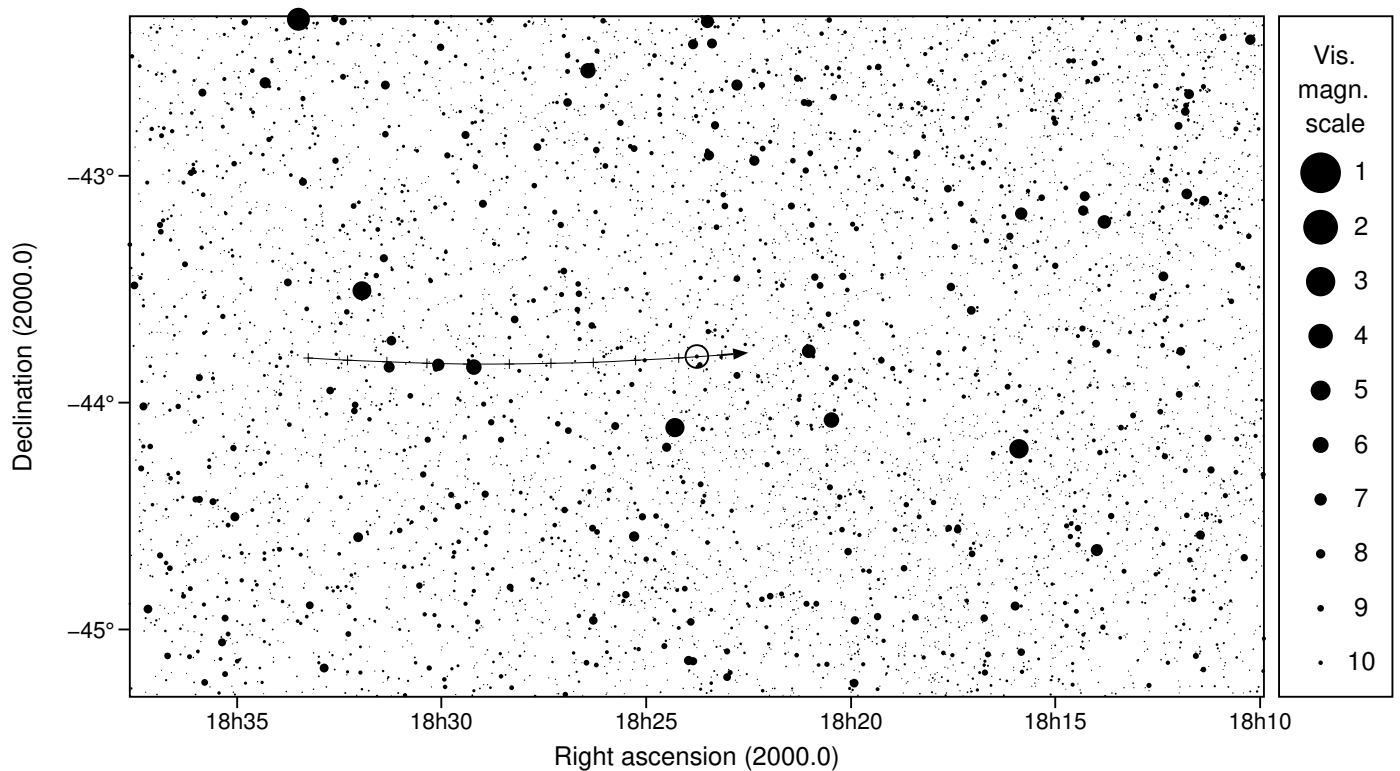

1282 Utopia & TYC 7913-00382-1

2026 jun 18 10^h 1.1^m U.T.

Planet: $a = 3.12, e = 0.12$
 V. mag. = 14.99 Diam. = 55.7 km = 0.03"
 $\mu = 28.74''/h$ $\pi = 3.70''$ Ref. = EG2024
 $\Delta m = 4.7$ Max. dur. = 4.0s

Star: Source cat. DR3
 $\alpha = 18^h 23^m 45.603^s$ $\delta = -43^\circ 47' 53.69''$
 Vmag = 10.27 Bmag = 10.88
 Sun : 158° Moon : 138° , 15%

1282 Utopia & TYC 7913-00382-1

2026 jun 18 10^h 1.1^m U.T.

9h54m00s – 10h08m00s; int. 1m