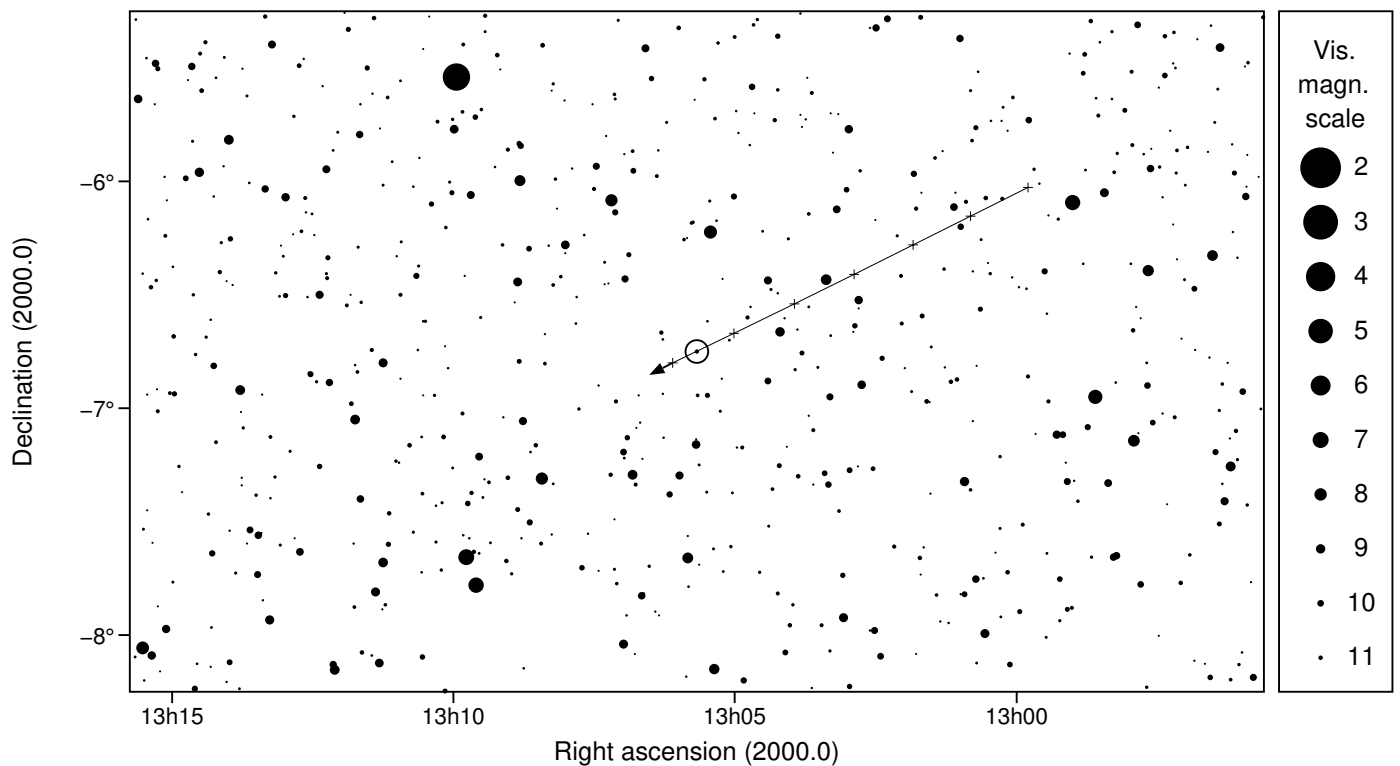

26 Proserpina & TYC 4963-00417-1

2026 jul 16 14^h41.7^m U.T.

Planet: a = 2.66, e = 0.09
 V. mag. = 12.39 Diam. = 98.7 km = 0.06"
 μ = 45.05"/h π = 3.80" Ref. = EG2024

Star: Source cat. DR3
 α = 13^h05^m40.576^s δ = -06°44'57.34"
 Vmag = 11.09 Bmag = 11.37

Δ m = 1.6 Max. dur. = 4.7s Sun : 83° Moon : 54° , 7%

26 Proserpina & TYC 4963-00417-1

2026 jul 16 14^h41.7^m U.T.