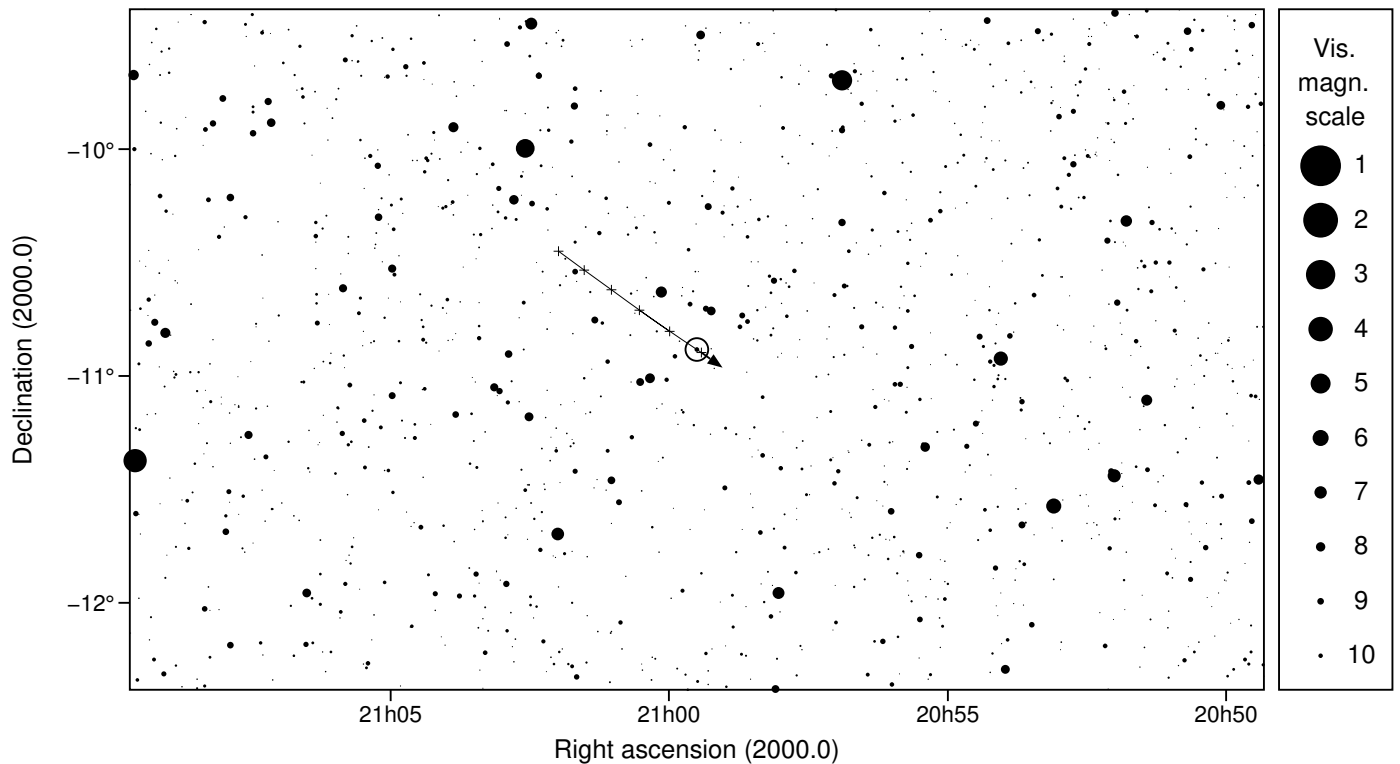

# 287 Nephthys & TYC 5774-01375-1

2026 jul 7 20<sup>h</sup>41.5<sup>m</sup> U.T.

**Planet:**  $a = 2.35, e = 0.02$   
 V. mag. = 11.47    Diam. = 70.1 km = 0.07"  
 $\mu = 25.61''/h$      $\pi = 6.43''$     Ref. = EG2024

**Star:**    Source cat. DR3  
 $\alpha = 20^h59^m30.261^s$      $\delta = -10^\circ52'58.70''$   
 Vmag = 9.91    Bmag = 10.54

$\Delta m = 1.8$     Max. dur. = 9.9s    Sun : 150°    Moon : 62° , 49%

# 287 Nephthys & TYC 5774-01375-1

2026 jul 7 20<sup>h</sup>41.5<sup>m</sup> U.T.

20h32m00s – 20h51m00s; int. 1m