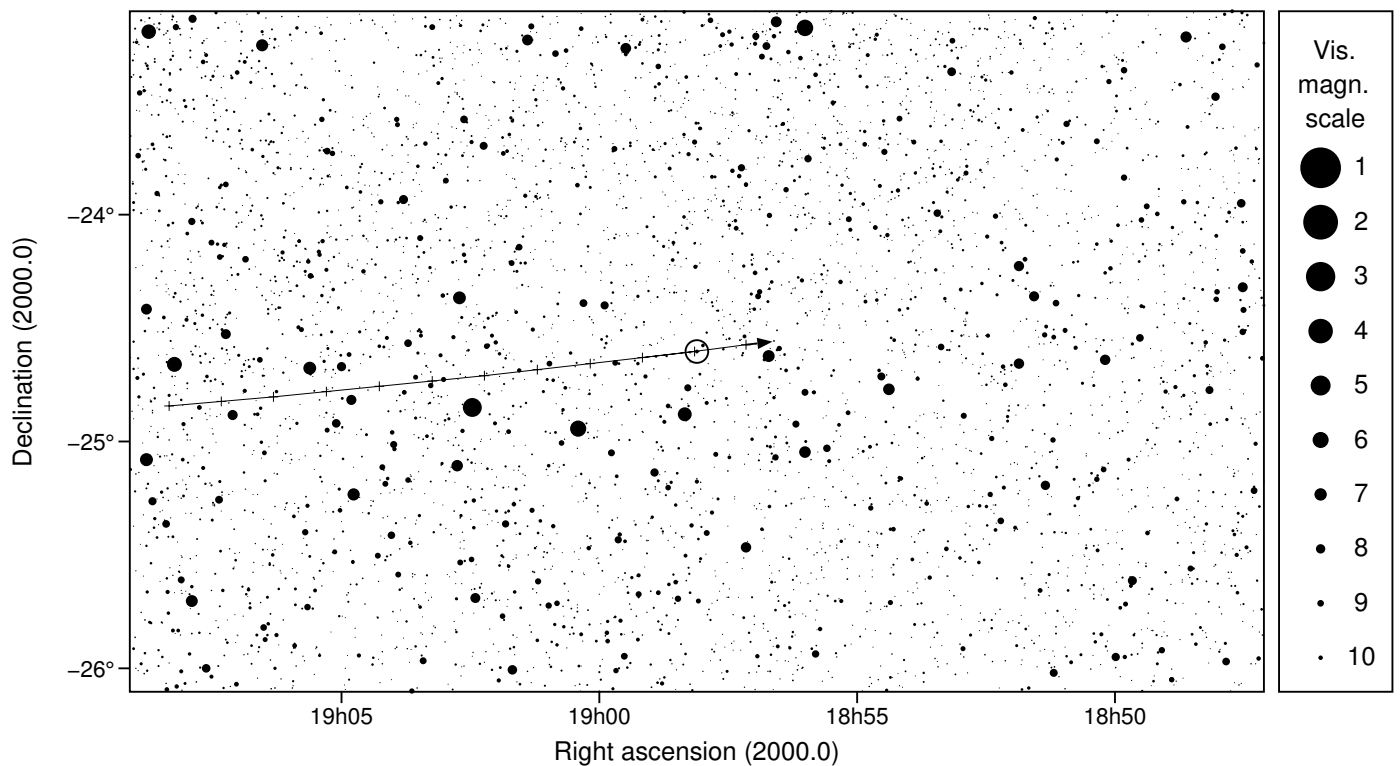

407 Arachne & TYC 6864-00936-1

2026 jul 13 1^h 5.6^m U.T.

Planet: a = 2.62, e = 0.07
 V. mag. = 12.27 Diam. = 97.0 km = 0.08"
 μ = 34.60"/h π = 5.50" Ref. = EG2024

Star: Source cat. DR3
 α = 18^h58^m06.564^s δ = -24°36'06.31"
 Vmag = 10.38 Bmag = 10.45

Δm = 2.1 Max. dur. = 8.7s Sun : 172° Moon : 168°, 3%

407 Arachne & TYC 6864-00936-1

2026 jul 13 1^h 5.6^m U.T.

1h00m00s – 1h11m00s; int. 1m