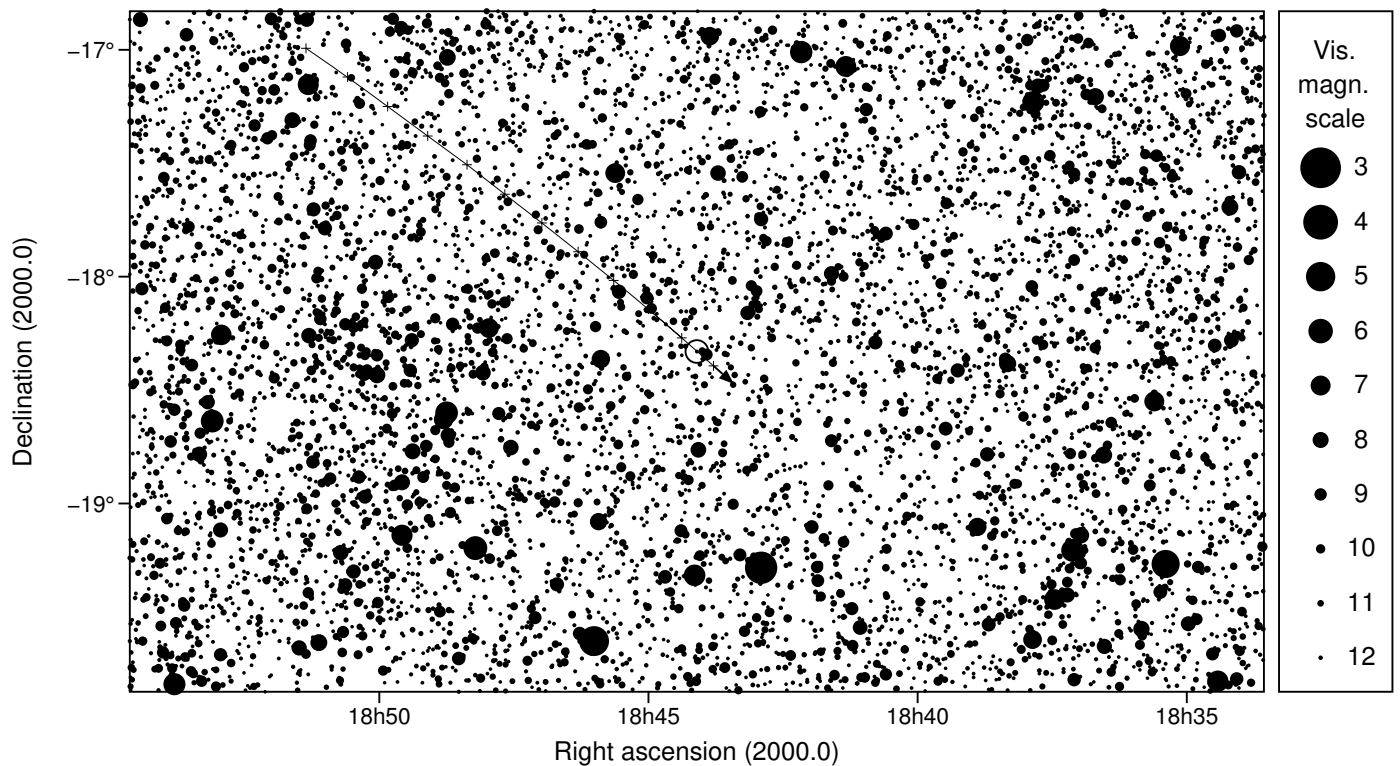

850 Altona & UCAC4 359-164898

2026 jul 29 11^h23.5^m U.T.

Planet: a = 3.00, e = 0.13
 V. mag. = 13.52 Diam. = 84.5 km = 0.07"
 μ = 28.45"/h π = 5.14" Ref. = EG2024

Star: Source cat. DR3
 α = 18^h44^m06.350^s δ = -18°19'52.60"
 Vmag = 12.35 Bmag = 13.16

Δm = 1.5 Max. dur. = 8.6s Sun : 154° Moon : 25° ,100%

850 Altona & UCAC4 359-164898

2026 jul 29 11^h23.5^m U.T.