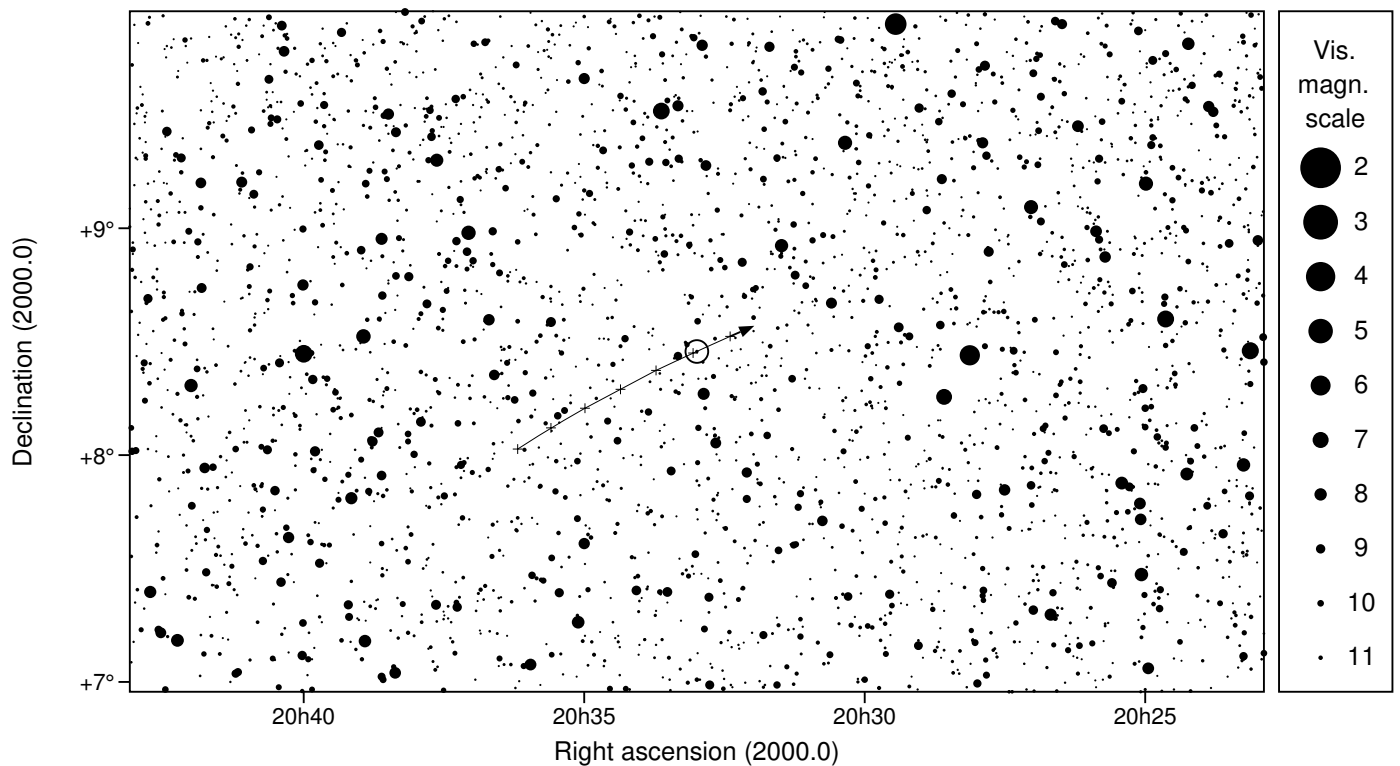

# 1712 Angola & TYC 1087-01238-1

2026 jul 8 2<sup>h</sup>35.6<sup>m</sup> U.T.

**Planet:** a = 3.19, e = 0.14  
 V. mag. = 14.21 Diam. = 66.2 km = 0.05"  
 μ = 27.03"/h π = 4.56" Ref. = EG2024

**Star:** Source cat. DR3  
 α = 20<sup>h</sup>32<sup>m</sup>59.449<sup>s</sup> δ = +08°27'19.34"  
 Vmag = 11.60 Bmag = 11.92

Δm = 2.7 Max. dur. = 6.3s

Sun : 142° Moon : 67° , 47%

# 1712 Angola & TYC 1087-01238-1

2026 jul 8 2<sup>h</sup>35.6<sup>m</sup> U.T.

2h27m00s – 2h44m00s; int. 1m