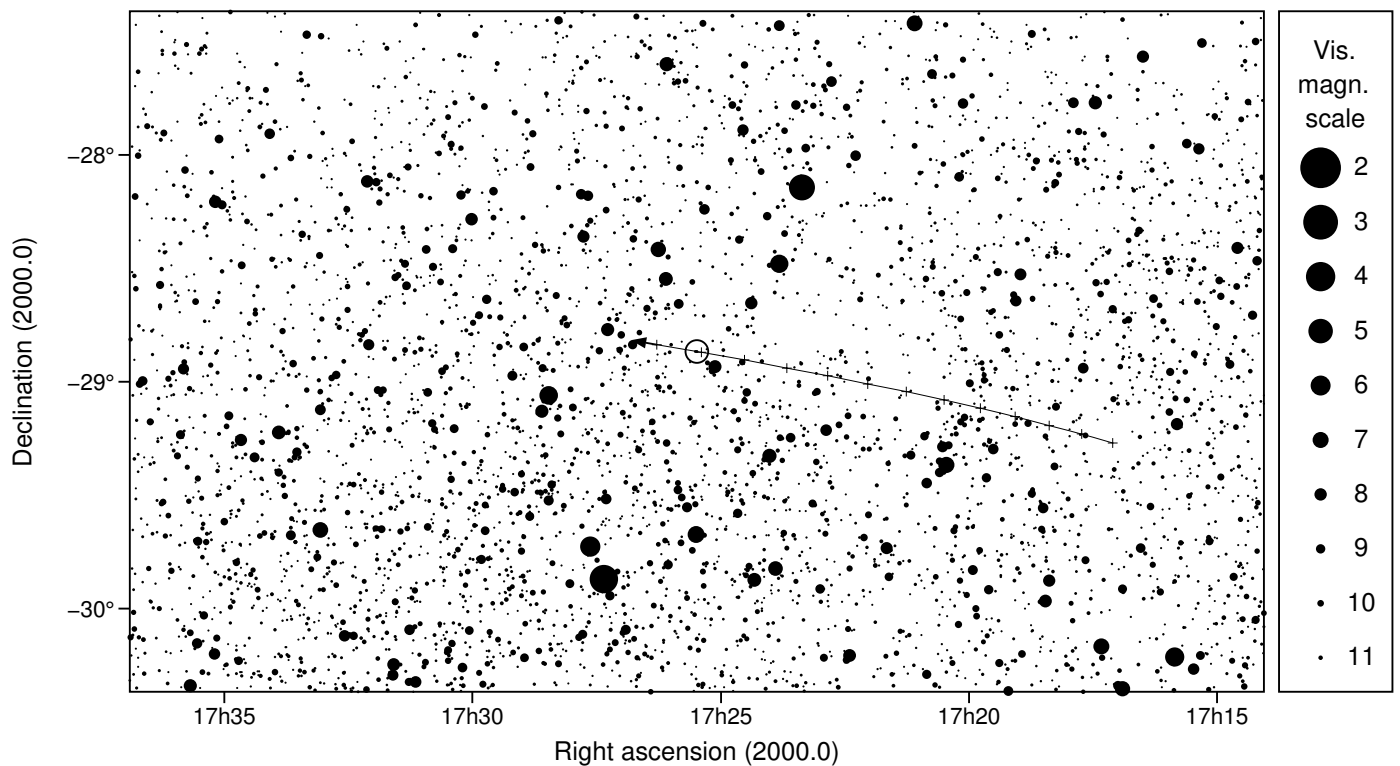

231 Vindobona & UCAC4 306-129470

2026 aug 31 2^h28.8^m U.T.

Planet: a = 2.92, e = 0.16
 V. mag. = 13.82 Diam. = 85.1 km = 0.06"
 μ = 29.48"/h π = 4.32" Ref. = EG2024
 Δm = 2.1 Max. dur. = 7.0s

Star: Source cat. DR3
 α = 17^h25^m28.915^s δ = -28°51'54.60"
 Vmag = 11.87 Bmag = 12.57
 Sun : 104° Moon : 111°, 91%

231 Vindobona & UCAC4 306-129470

2026 aug 31 2^h28.8^m U.T.

2h23m00s - 2h34m00s; int. 1m