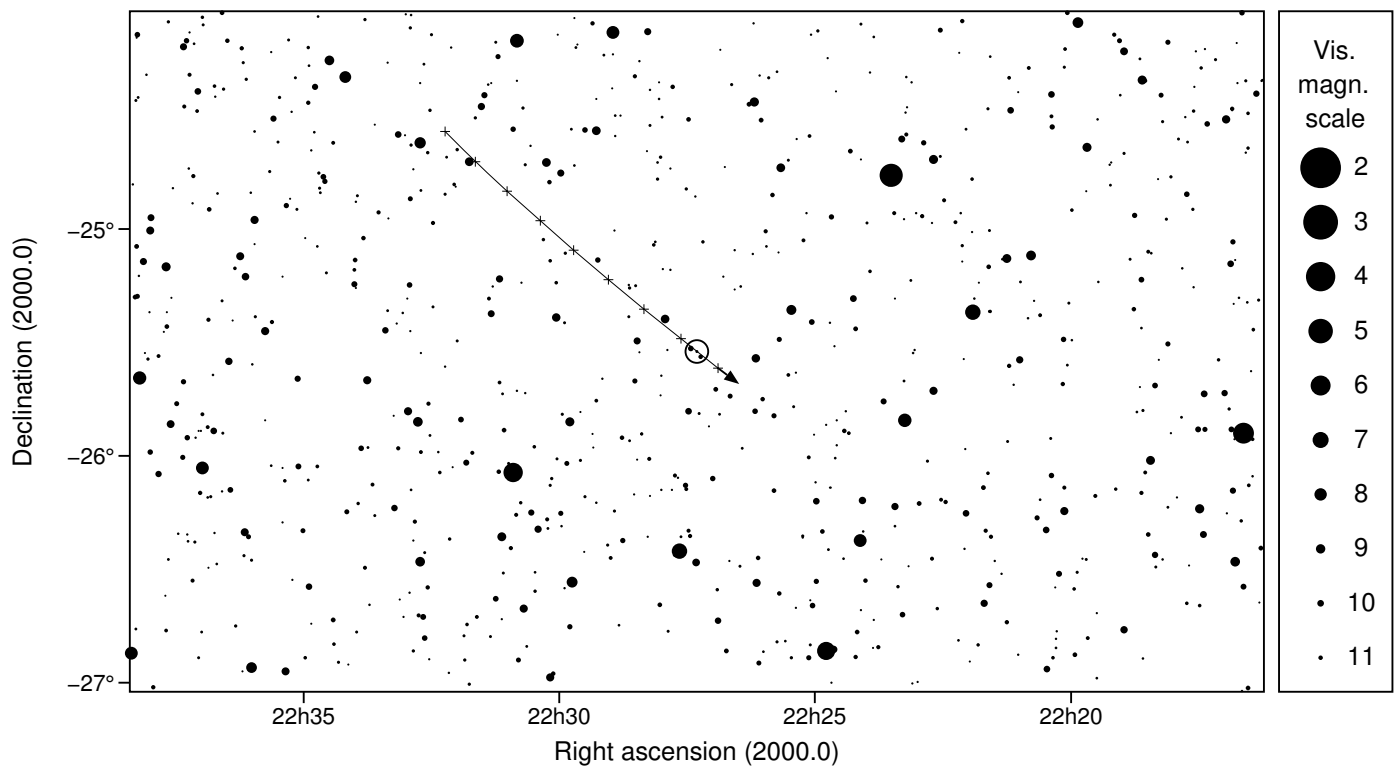

347 Pariana & UCAC4 323-223589

2026 aug 3 10^h23.2^m U.T.

Planet: a = 2.61, e = 0.16
 V. mag. = 13.39 Diam. = 96.4 km = 0.07"
 μ = 31.44"/h π = 4.38" Ref. = EG2024

Star: Source cat. DR3
 α = 22^h27^m18.516^s δ = -25°32'20.59"
 Vmag = 11.85 Bmag = 12.32

Δm = 1.8 Max. dur. = 7.6s Sun : 156° Moon : 42° , 78%

347 Pariana & UCAC4 323-223589

2026 aug 3 10^h23.2^m U.T.