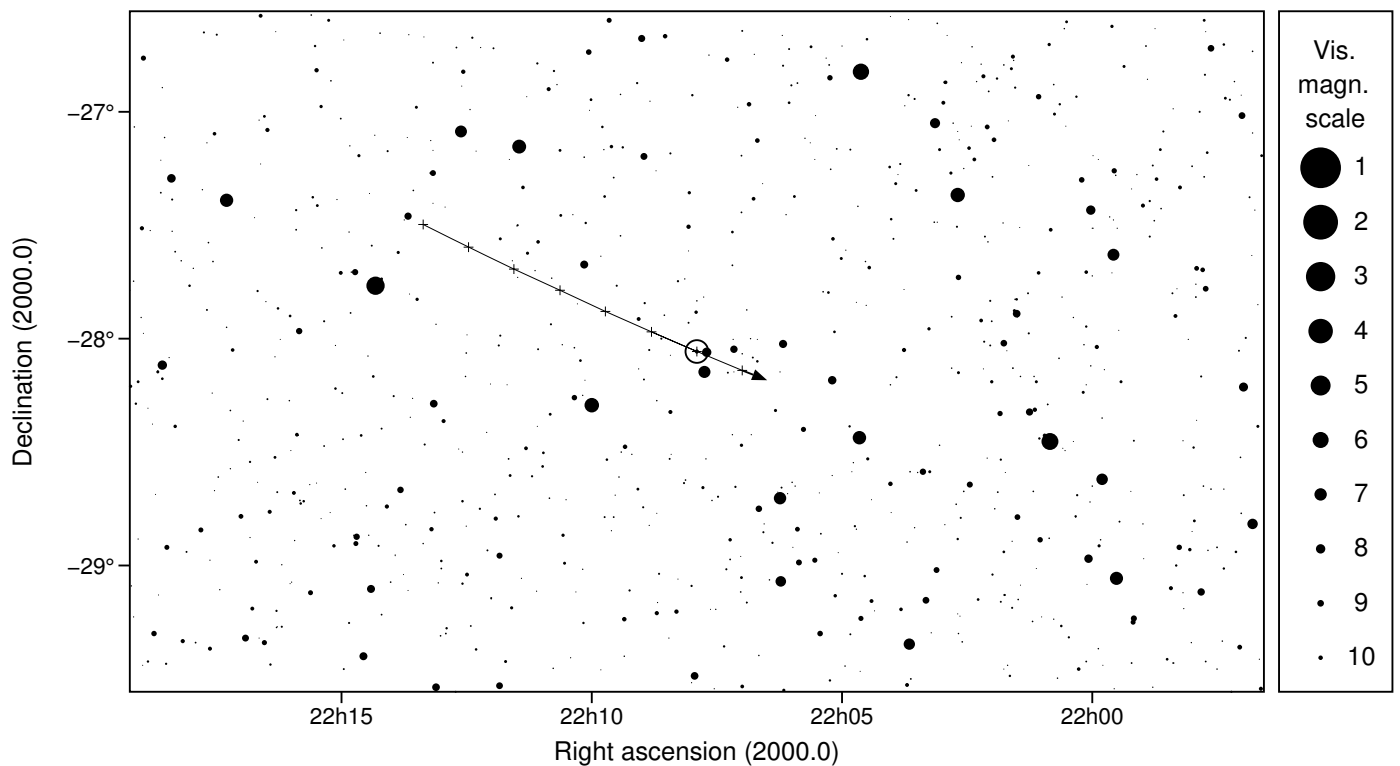

347 Pariana & TYC 6960-00064-1

2026 aug 25 23^h59.8^m U.T.

Planet: a = 2.61, e = 0.16
 V. mag. = 13.31 Diam. = 96.4 km = 0.07"
 μ = 32.69"/h π = 4.39" Ref. = EG2024

Star: Source cat. DR3
 α = 22^h07^m53.802^s δ = -28°03'23.88"
 Vmag = 10.12 Bmag = 10.45

Δm = 3.2

Max. dur. = 7.3s

Sun : 162°

Moon : 21° , 95%

347 Pariana & TYC 6960-00064-1

2026 aug 25 23^h59.8^m U.T.