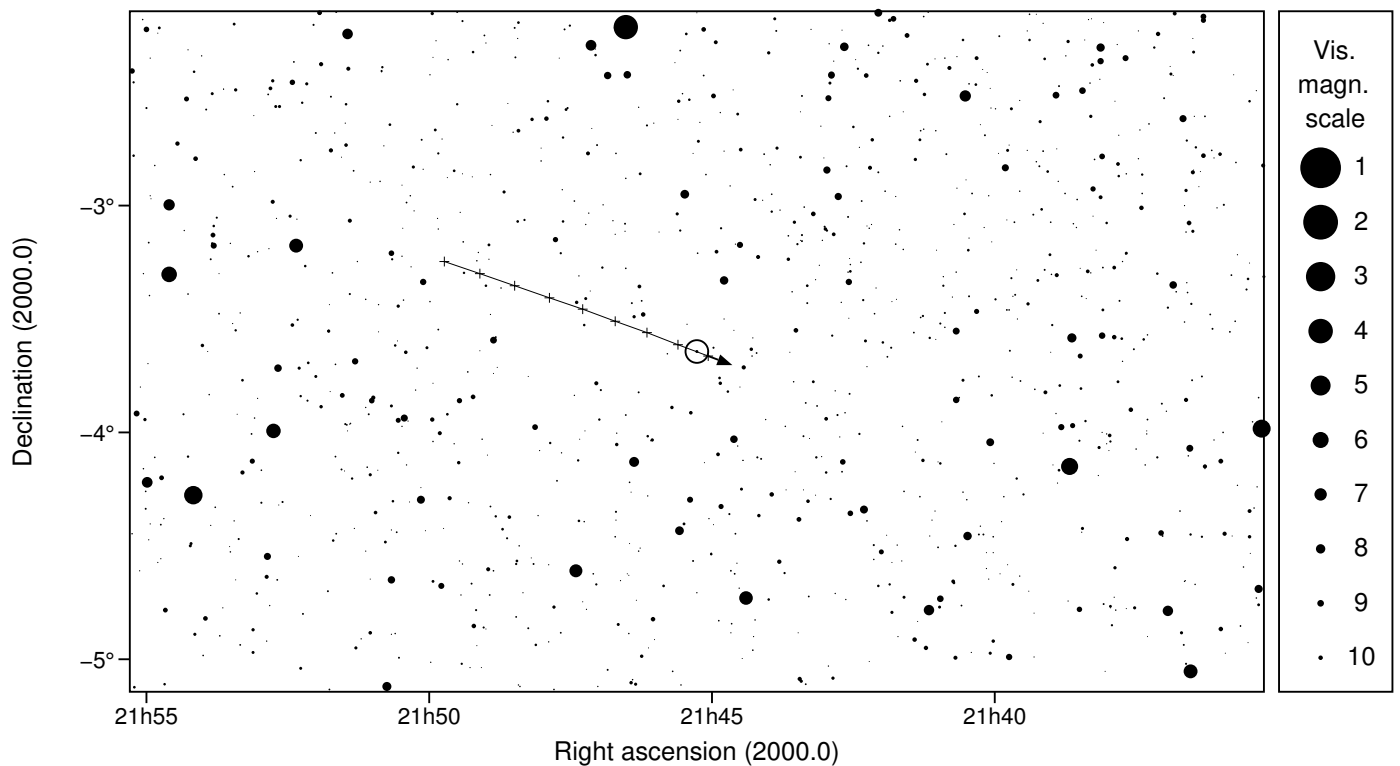

648 Pippa & TYC 5214-01277-1

2026 sep 20 15^h 3.9^m U.T.

Planet: a = 3.21, e = 0.20
 V. mag. = 15.18 Diam. = 70.5 km = 0.04"
 μ = 21.25"/h π = 3.27" Ref. = EG2024

Star: Source cat. DR3
 α = 21^h45^m16.221^s δ = -03°38'33.37"
 Vmag = 10.86 Bmag = 11.05

Δm = 4.3 Max. dur. = 6.1s Sun : 148° Moon : 43° , 66%

648 Pippa & TYC 5214-01277-1

2026 sep 20 15^h 3.9^m U.T.