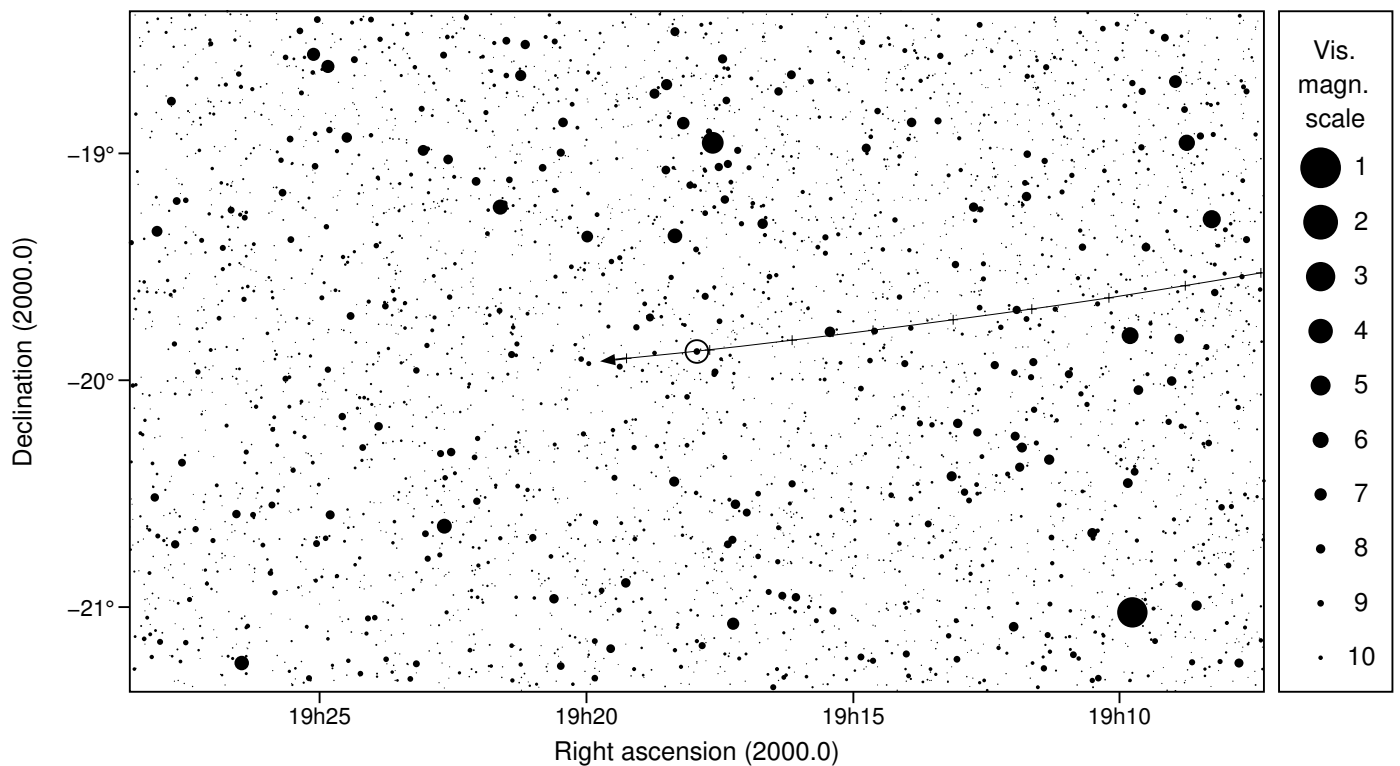

18 Melpomene & HIP 94845

2026 oct 14 3^h47.3^m U.T.

Planet: a = 2.30, e = 0.22
 V. mag. = 10.34 Diam. = 135.0 km = 0.11"
 μ = 55.17"/h π = 5.06" Ref. = EG2024

Star: Source cat. DR3
 α = 19^h17^m55.821^s δ = -19°52'19.28"
 Vmag = 9.03 Bmag = 9.56

Δm = 1.6 Max. dur. = 7.0s

Sun : 87° Moon : 48° , 12%

18 Melpomene & HIP 94845

2026 oct 14 3^h47.3^m U.T.

3h45m45s – 3h48m45s; int. 15s