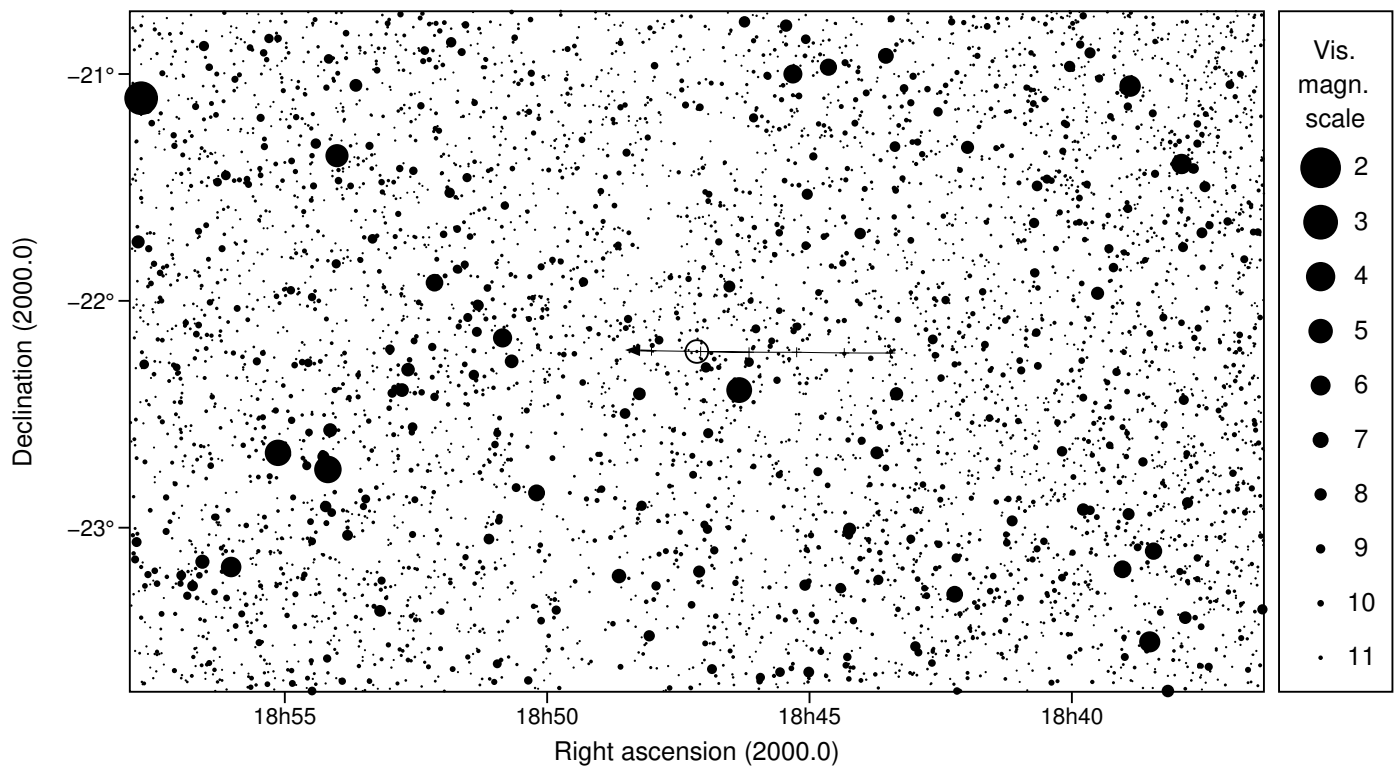

738 Alagasta & TYC 6292-00583-1

2026 oct 11 1^h48.2^m U.T.

Planet: a = 3.03, e = 0.06
 V. mag. = 15.97 Diam. = 64.8 km = 0.03"
 μ = 32.44"/h π = 2.88" Ref. = EG2024
 Δm = 4.3 Max. dur. = 3.2s

Star: Source cat. DR3
 α = 18^h47^m08.595^s δ = -22°13'24.20"
 Vmag = 11.65 Bmag = 11.97
 Sun : 83° Moon : 79° , 0%

738 Alagasta & TYC 6292-00583-1

2026 oct 11 1^h48.2^m U.T.