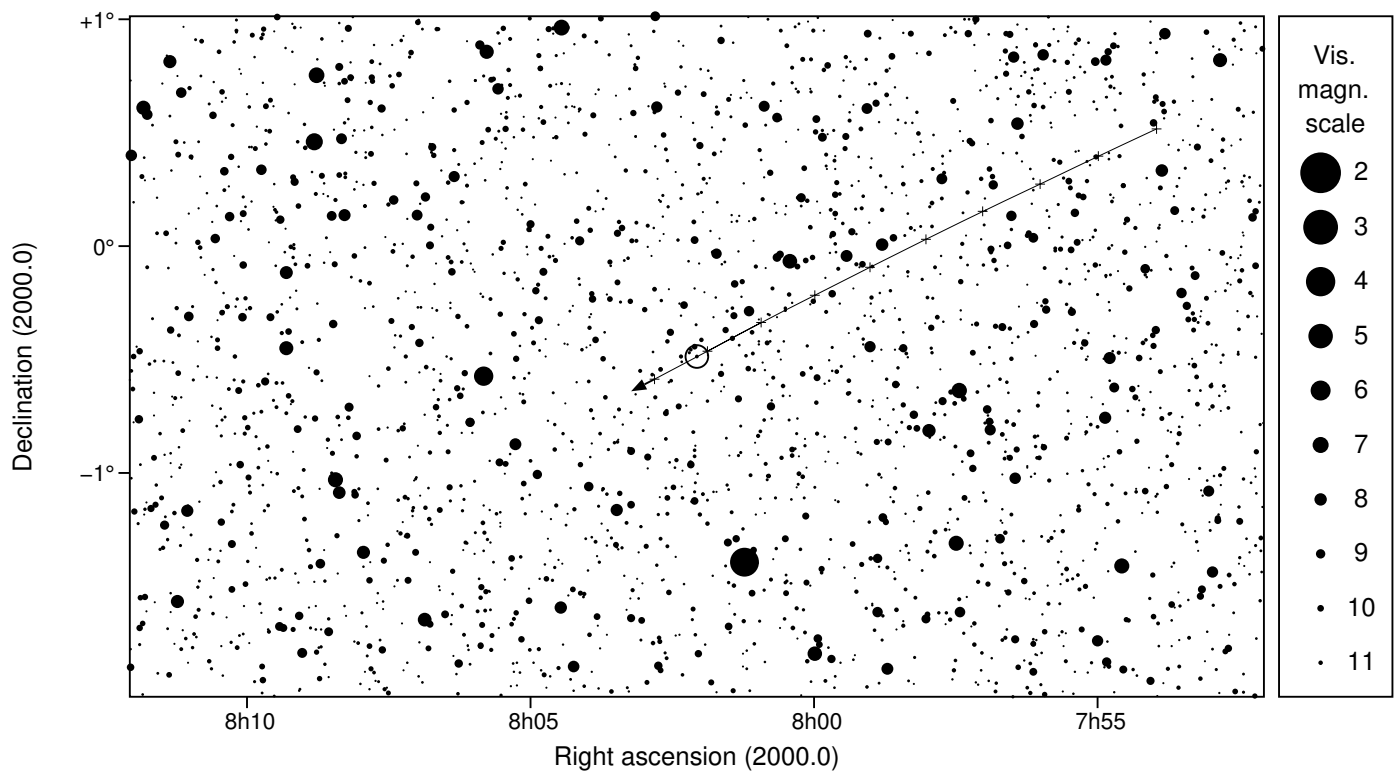

892 Seeligeria & TYC 4846-01383-1

2026 oct 15 4^h43.6^m U.T.

Planet: a = 3.23, e = 0.09
 V. mag. = 15.40 Diam. = 78.5 km = 0.04"
 μ = 39.65"/h π = 3.04" Ref. = EG2024

Star: Source cat. DR3
 α = 8^h02^m03.675^s δ = -00°29'14.76"
 Vmag = 11.40 Bmag = 11.56

Δm = 4.0 Max. dur. = 3.4s

Sun : 79° Moon : 125° , 19%

892 Seeligeria & TYC 4846-01383-1

2026 oct 15 4^h43.6^m U.T.