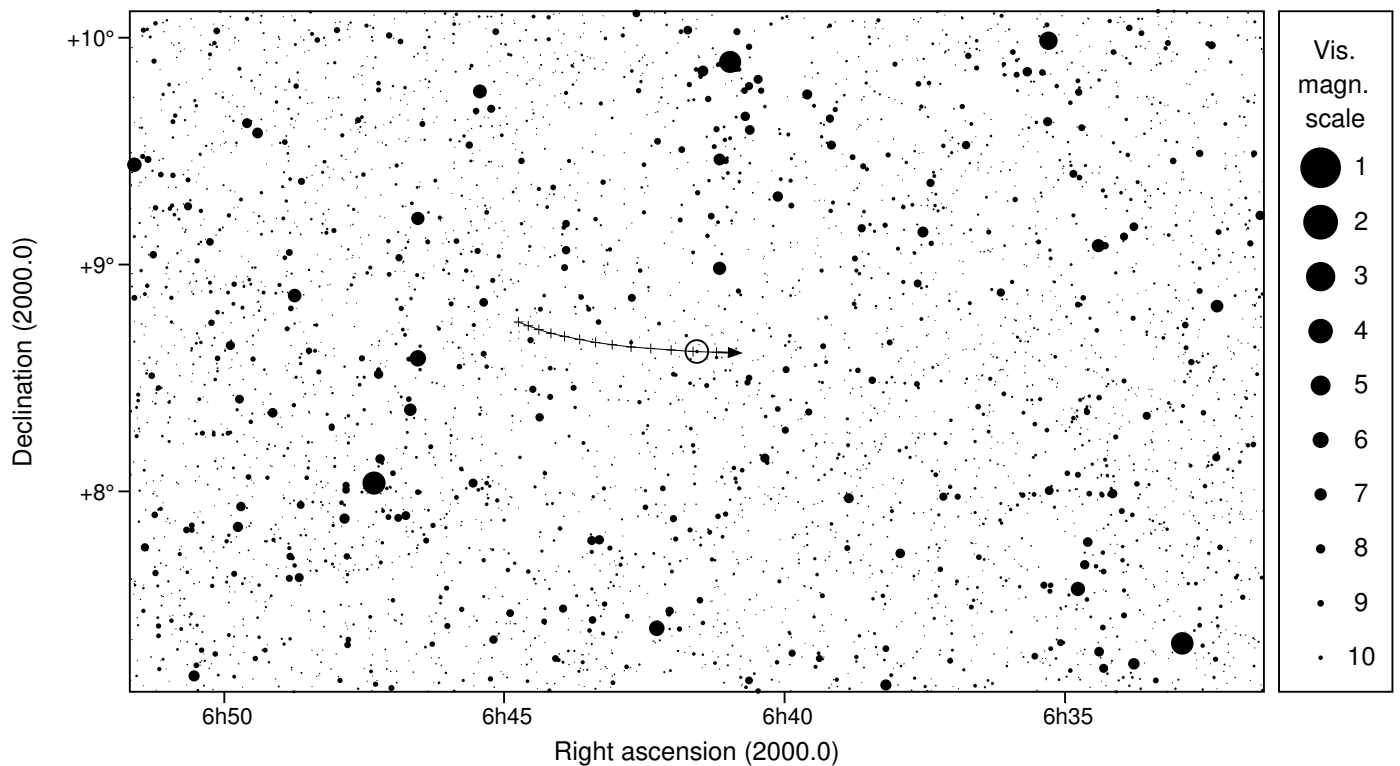

791 Ani & TYC 0746-00973-1

2026 nov 19 3^h54.9^m U.T.

Planet: $a = 3.11, e = 0.20$
 V. mag. = 14.58 Diam. = 107.0 km = 0.06"
 $\mu = 15.07''/h$ $\pi = 3.50''$ Ref. = EG2024
 $\Delta m = 4.0$ Max. dur. = 14.0s

Star: Source cat. DR3
 $\alpha = 6^h 41^m 33.931^s$ $\delta = +08^\circ 37' 05.46''$
 Vmag = 10.62 Bmag = 10.78
 Sun : 134° Moon : 115° , 66%

791 Ani & TYC 0746-00973-1

2026 nov 19 3^h54.9^m U.T.

3h40m00s – 4h10m00s; int. 2m