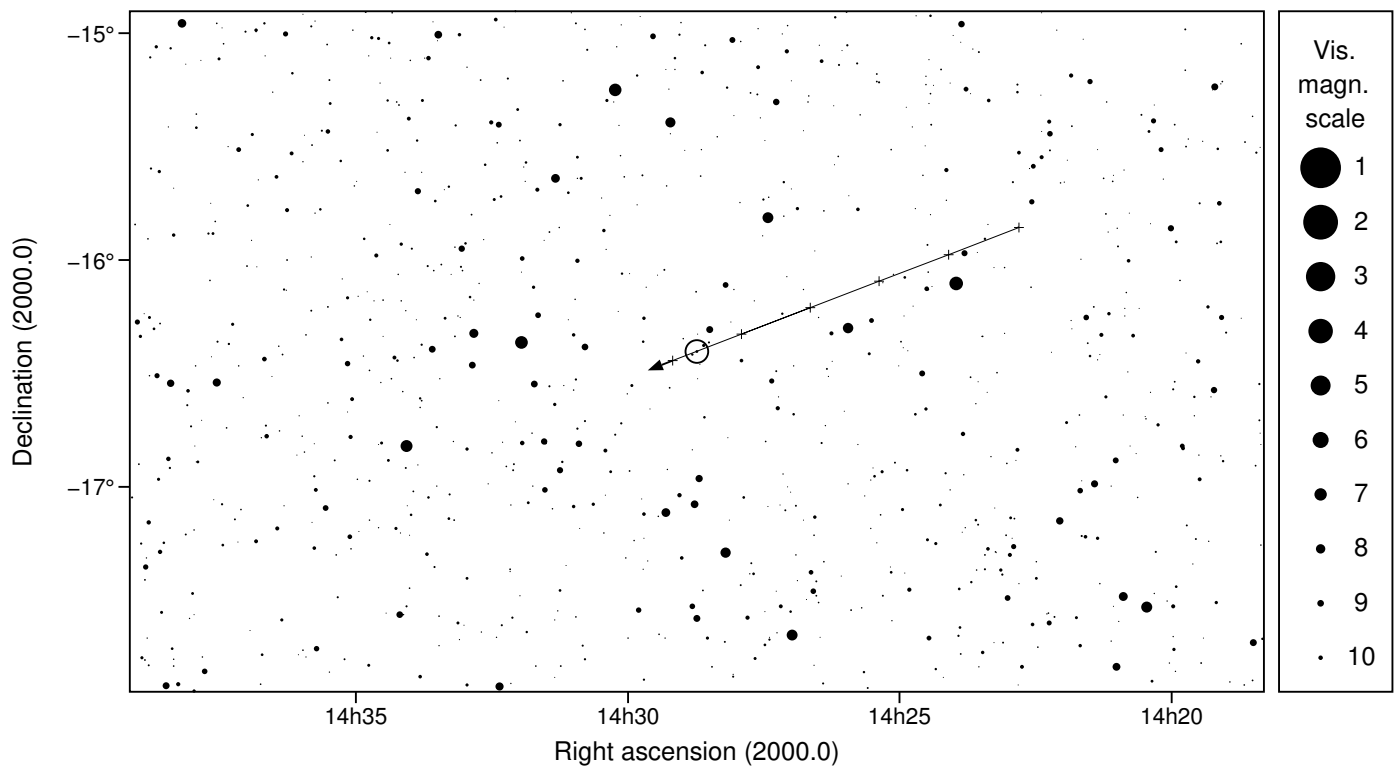

203 Pompeja & TYC 6152-00569-1

2026 dec 30 15^h30.6^m U.T.

Planet: a = 2.74, e = 0.06
 V. mag. = 14.86 Diam. = 120.0 km = 0.05"
 μ = 48.46"/h π = 2.68" Ref. = EG2024

Star: Source cat. DR3
 α = 14^h28^m43.903^s δ = -16°24'10.49"
 Vmag = 10.97 Bmag = 11.30

Δm = 3.9 Max. dur. = 3.7s Sun : 58° Moon : 33° , 52%

203 Pompeja & TYC 6152-00569-1

2026 dec 30 15^h30.6^m U.T.

15h28m45s – 15h32m15s; int. 15s