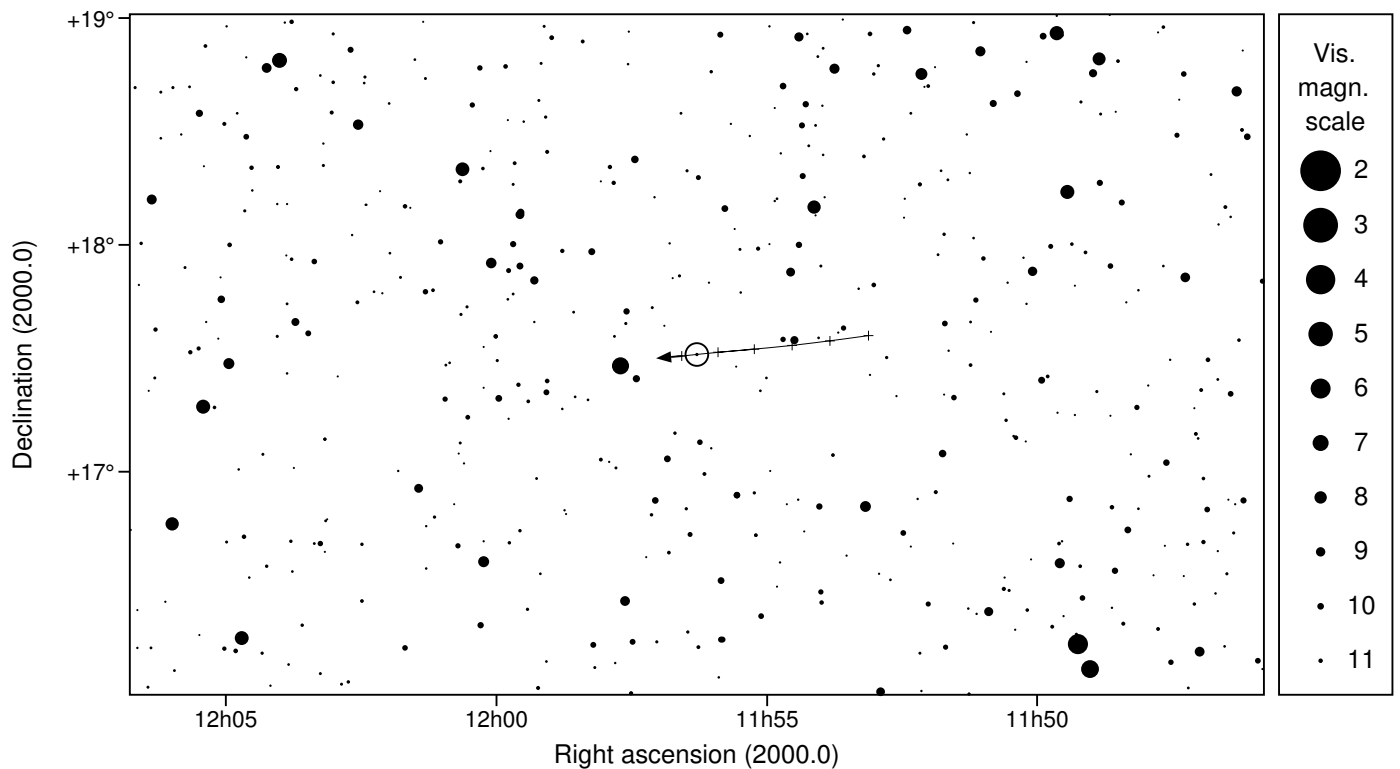

735 Marghanna & TYC 1441-00877-1

2026 dec 6 14^h 1.8^m U.T.

Planet: $a = 2.73, e = 0.32$
 V. mag. = 15.89 Diam. = 77.0 km = 0.03"
 $\mu = 23.77''/h$ $\pi = 2.50''$ Ref. = EG2024

Star: Source cat. DR3
 $\alpha = 11^h 56^m 17.736^s$ $\delta = +17^\circ 31' 05.52''$
 Vmag = 11.71 Bmag = 11.99

$\Delta m = 4.2$ Max. dur. = 4.6s Sun : 82° Moon : 58° , 6%

735 Marghanna & TYC 1441-00877-1

2026 dec 6 14^h 1.8^m U.T.

13h55m00s – 14h08m00s; int. 1m