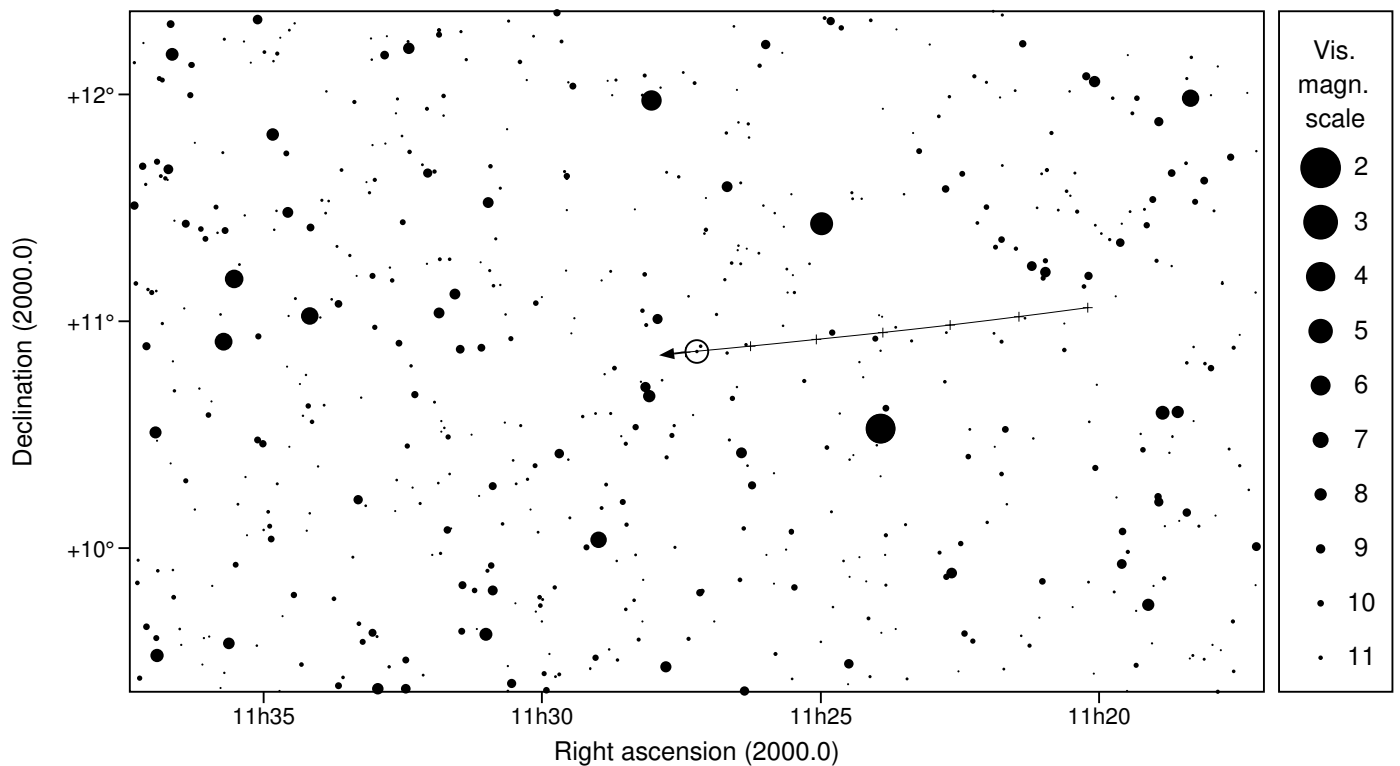

# 943 Begonia & TYC 0859-00685-1

2026 dec 7 19<sup>h</sup>42.7<sup>m</sup> U.T.

**Planet:** a = 3.14, e = 0.20  
 V. mag. = 14.71 Diam. = 72.0 km = 0.04"  
 μ = 43.05"/h π = 3.75" Ref. = EG2024

**Star:** Source cat. DR3  
 α = 11<sup>h</sup>27<sup>m</sup>13.217<sup>s</sup> δ = +10°52'04.73"  
 Vmag = 11.60 Bmag = 11.83

Δm = 3.2 Max. dur. = 3.5s Sun : 87° Moon : 75° , 2%