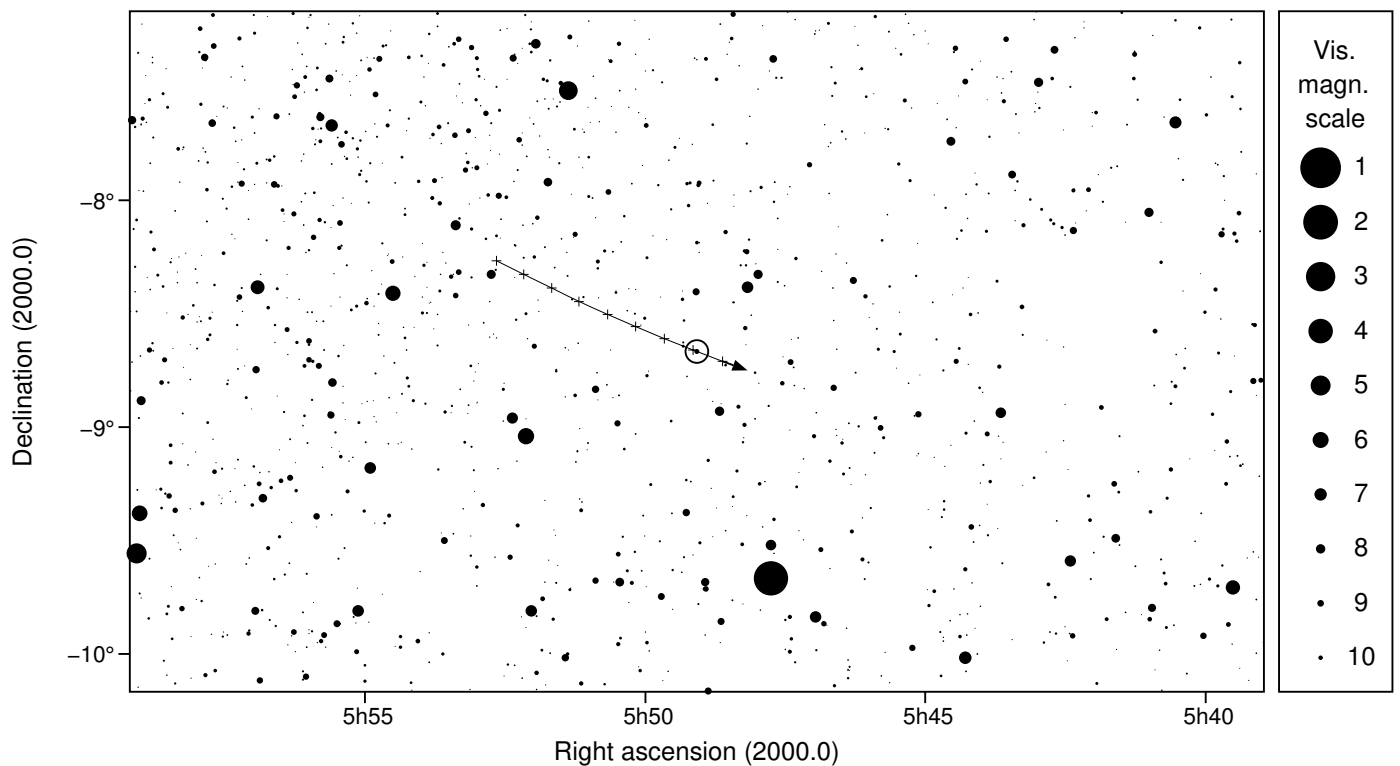

2363 Cebriones & TYC 5347-00297-1

2026 dec 9 2^h52.2^m U.T.

Planet: a = 5.14, e = 0.04
 V. mag. = 16.55 Diam. = 91.7 km = 0.03"
 μ = 20.58"/h π = 1.92" Ref. = EG2024

Star: Source cat. DR3
 α = 5^h49^m04.578^s δ = -08°40'05.72"
 Vmag = 9.74 Bmag = 10.47

Δm = 6.8

Max. dur. = 4.8s

Sun : 146°

Moon : 142°, 0%

2363 Cebriones & TYC 5347-00297-1

2026 dec 9 2^h52.2^m U.T.

2h46m00s – 2h58m00s; int. 1m