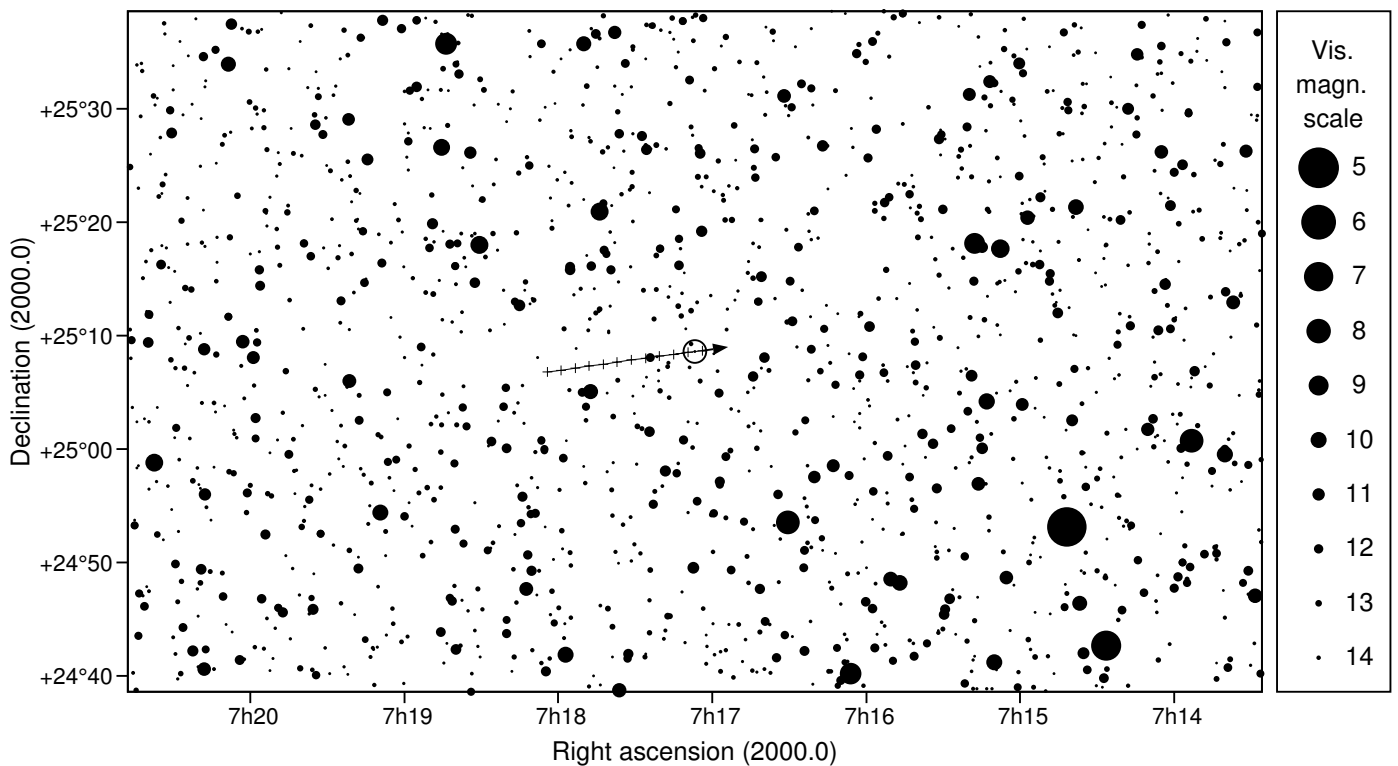

612083 1998WX31 & UCAC5 576-036709

2026 jan 10 11^h45.3^m U.T.

Planet: a = 45.74, e = 0.11
 V. mag. = 22.85 Diam. = 187.1 km = 0.01"
 μ = 3.14"/h π = 0.22" Ref. = E2023-D68
 Δm = 7.9 Max. dur. = 7.4s

Star: Source cat. UCAC5
 α = 7^h17^m06.774^s δ = +25°08'34.25"
 Vmag = 14.96 Bmag = 15.54
 Sun : 176° Moon : 91° , 52%

612083 1998WX31 & UCAC5 576-036709

2026 jan 10 11^h45.3^m U.T.