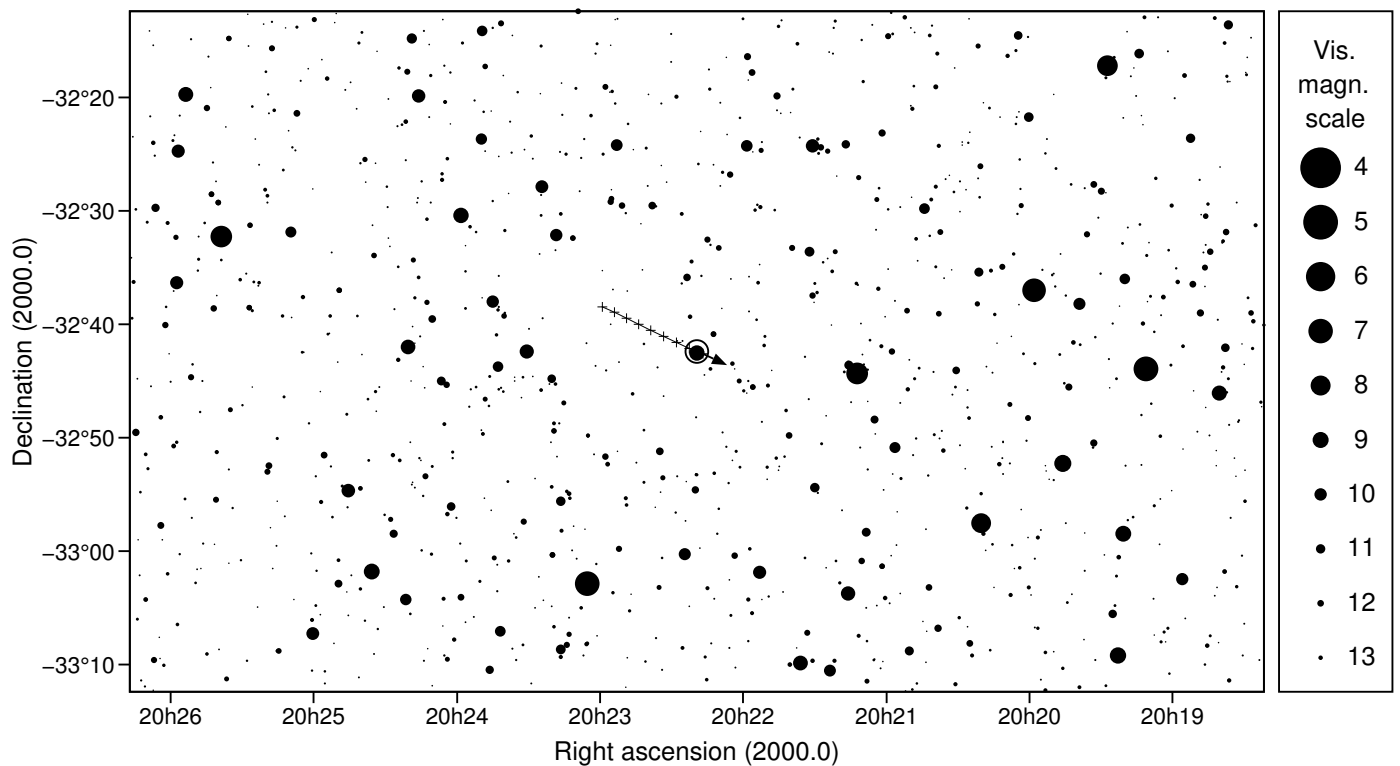

# 15809 1994JS & Gaia 058-0335769

2026 jun 24 13<sup>h</sup>37.0<sup>m</sup> U.T.

**Planet:**  $a = 42.13$ ,  $e = 0.22$   
 V. mag. = 22.92    Diam. = 123.6 km = 0.01"  
 $\mu = 3.18''/h$      $\pi = 0.27''$     Ref. = MPO691788  
 $\Delta m = 9.4$     Max. dur. = 6.0s

**Star:** Source cat. DR3  
 $\alpha = 20^h22^m19.450^s$      $\delta = -32^\circ42'24.11''$   
 Vmag = 13.48    Bmag = 13.95  
 Sun : 149°    Moon : 86° , 75%

# 15809 1994JS & Gaia 058-0335769

2026 jun 24 13<sup>h</sup>37.0<sup>m</sup> U.T.

13h32m00s - 13h42m00s; int. 1m